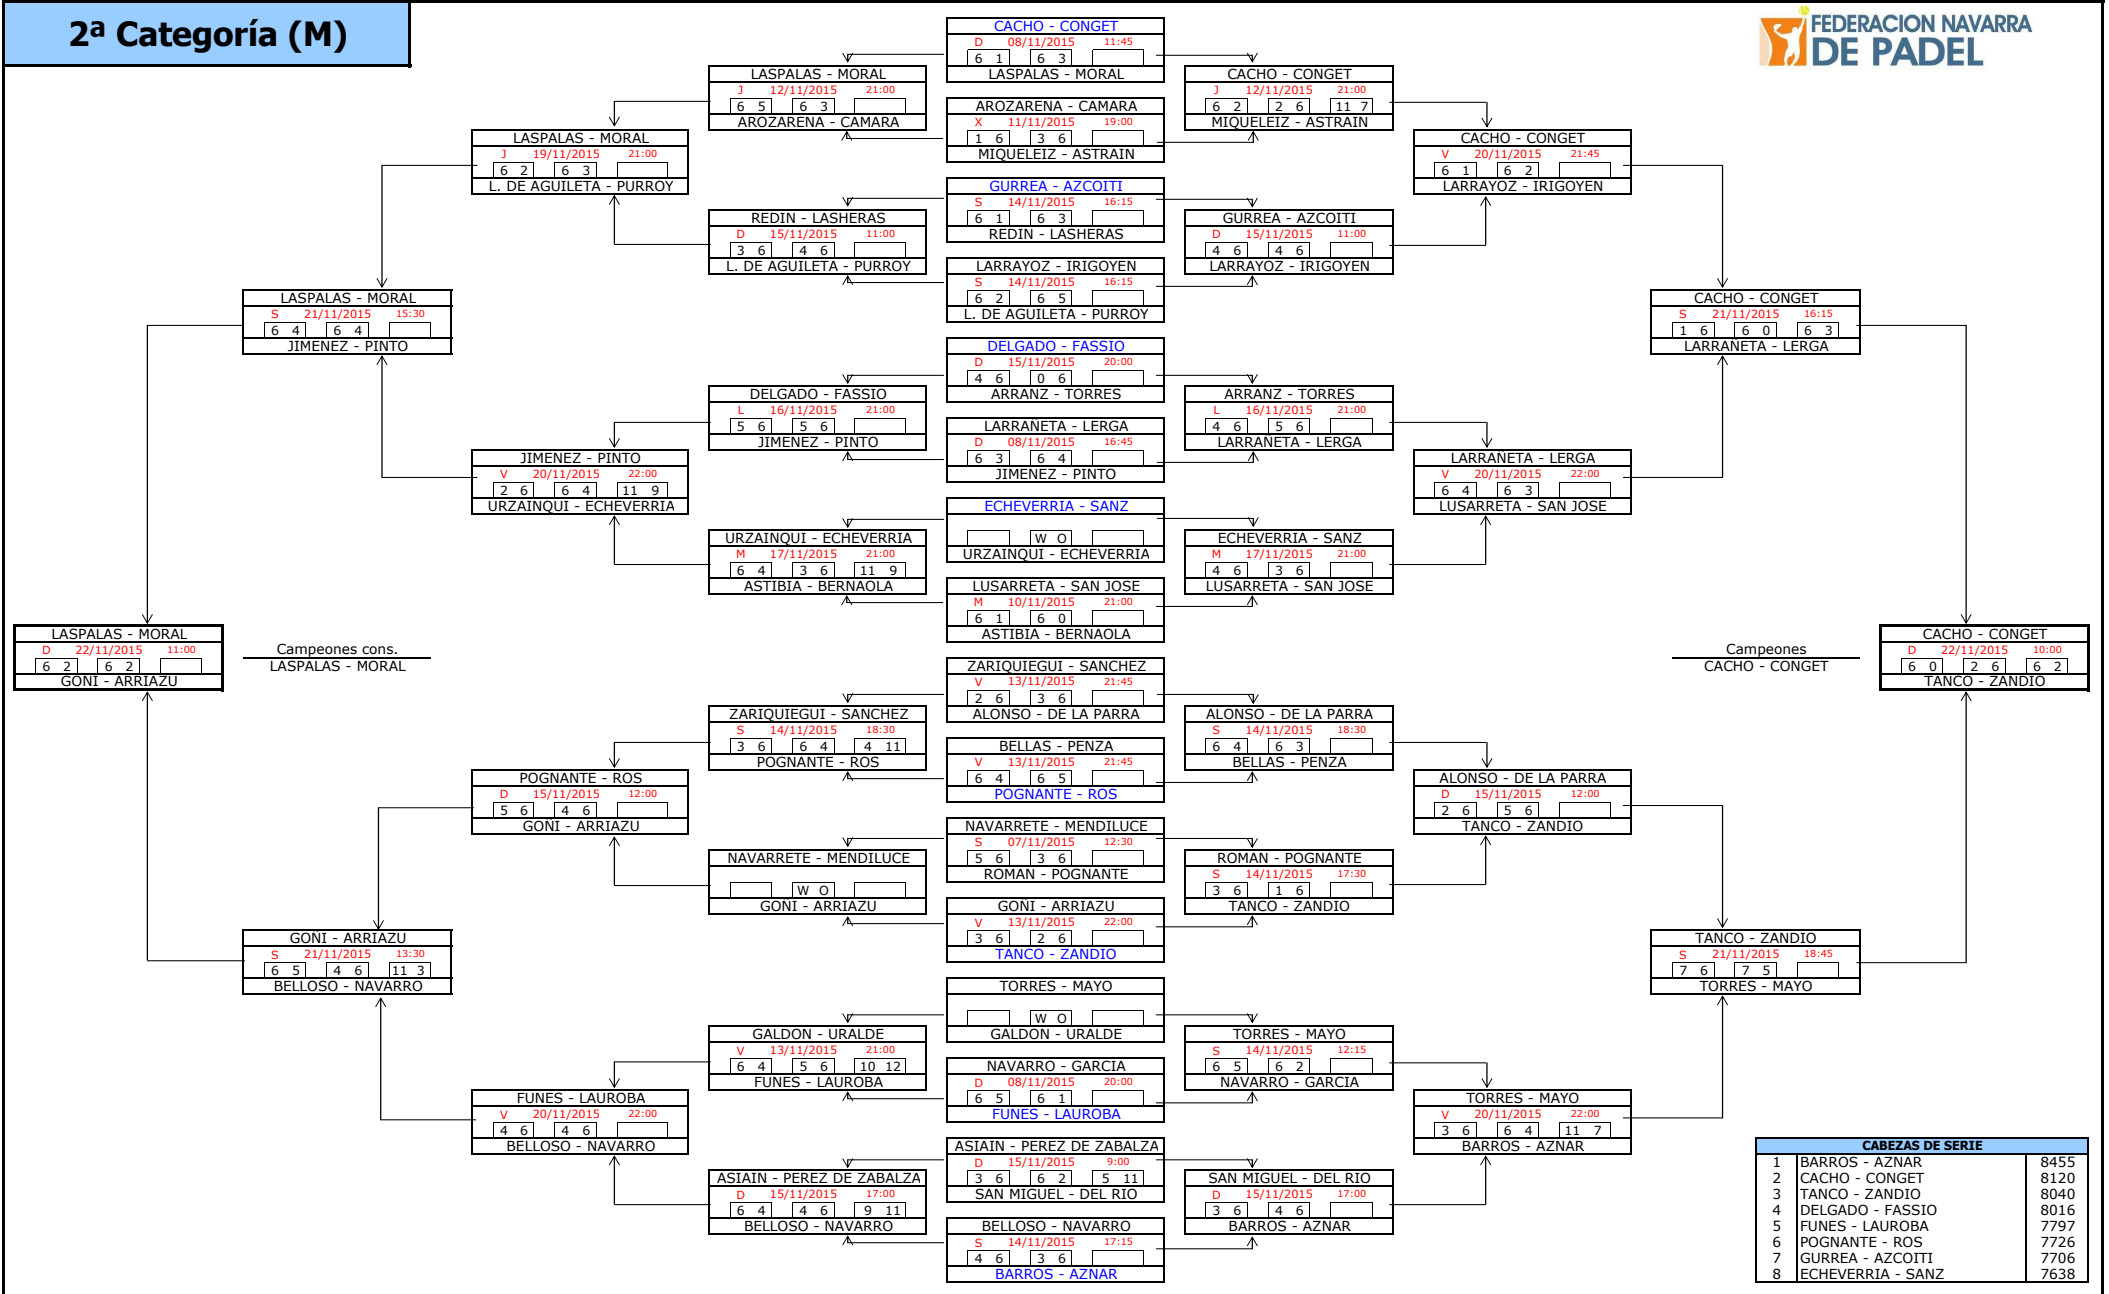

1ª Categoría (M)

FASE PREVIA

CABEZAS DE SERIE		
5	JIMENEZ - CALNEGGIA	10193
6	EZCURRA - PEREYRA	10138
7	ORDONEZ - GONZALEZ	9805
8	TORRES - LERGA	9243

FASE FINAL

CABEZAS DE SERIE		
1	DIAZ - CAPITANI	12098
2	LOEBARTH - SANTOS	11278
3	CARLUCCI - CAPITANI	10594
4	AGUINAGA - FERNANDEZ	10298

2ª Categoría (M)

CABEZAS DE SERIE		
1	BARROS - AZNAR	8455
2	CACHO - CONGET	8120
3	TANCO - ZANDIO	8040
4	DELGADO - FASSIO	8016
5	FUNES - LAUROBA	7797
6	POGNANTE - ROS	7726
7	GURREA - AZCOITI	7706
8	ECHEVERRIA - SANZ	7638