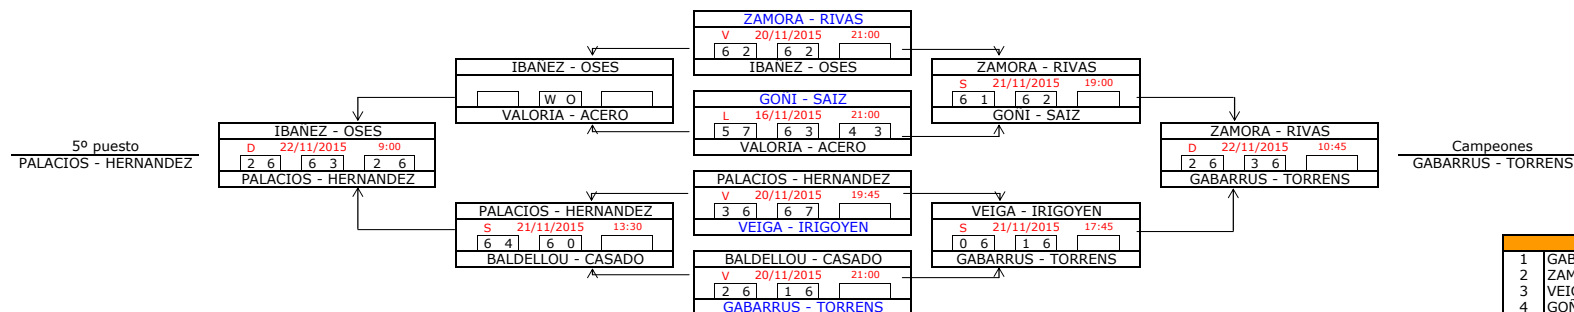

10ª Cat. (M). Parte II

CABEZAS DE SERIE		
9	PELARDA - CALVO	128
10	DEL GUAYO - OROZ	92
11	PRIM - ARROYO	35
12	ASURMENDI - LLARENA	100
13	RODRIGUEZ - SANZ	92
14	LEACHE - LEACHE	91
15	IROZ - IROZ	0
16	PROVEDO - IRIARTE	78

1ª Categoría (F)

FASE PREVIA

CABEZAS DE SERIE		
5	PLANO - ZARATIEGUI	10208
6	SOLCHAGA - OSES	9900
7	IBANEZ - OSES	9424
8	VALORIA - ACERO	9353

FASE FINAL

CABEZAS DE SERIE		
1	GABARRUS - TORRENS	12240
2	ZAMORA - RIVAS	11773
3	VEIGA - IRIGOYEN	10503
4	GOÑI - SAIZ	10220