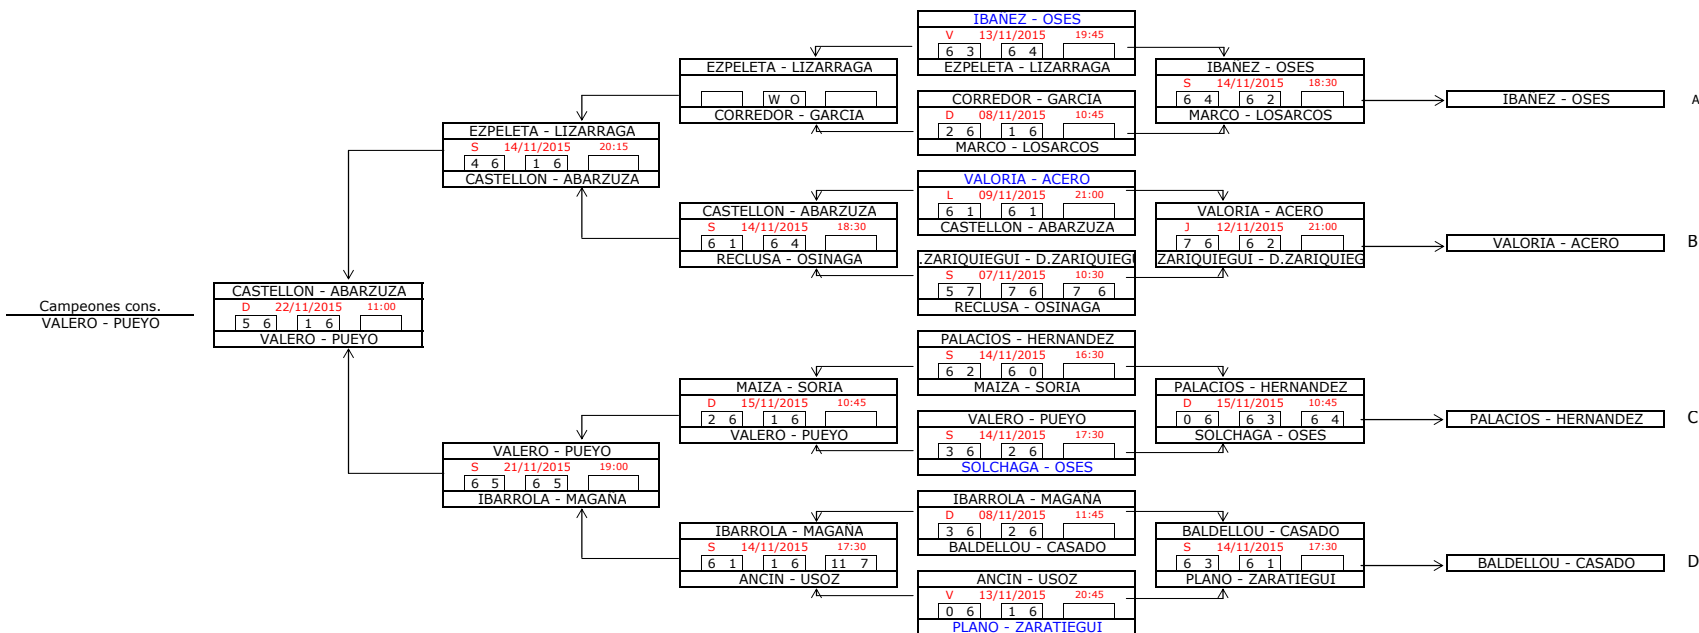

9ª Categoría (M)

CABEZAS DE SERIE		
1	ZUBICOA - UGALDE	458
2	CORRAL - CORRAL	441
3	ZARIQUIEGUI - ZARIQUIEGUI	437
4	GARATEA - UGARTE	435
5	LAZCANO - CIBIRIAIN	419
6	MONTANES - OROZ	417
7	DONEZAR - MARTIN	401
8	RUIZ - MORAN	388

10ª Cat. (M). Parte II

CABEZAS DE SERIE		
9	PELARDA - CALVO	128
10	DEL GUAYO - OROZ	92
11	PRIM - ARROYO	35
12	ASURMENDI - LLARENA	100
13	RODRIGUEZ - SANZ	92
14	LEACHE - LEACHE	91
15	IROZ - IROZ	0
16	PROVEDO - IRIARTE	78

1ª Categoría (F)

FASE PREVIA

CABEZAS DE SERIE		
5	PLANO - ZARATIEGUI	10208
6	SOLCHAGA - OSES	9900
7	IBANEZ - OSES	9424
8	VALORIA - ACERO	9353

FASE FINAL

CABEZAS DE SERIE		
1	GABARRUS - TORRENS	12240
2	ZAMORA - RIVAS	11773
3	VEIGA - IRIGOYEN	10503
4	GOÑI - SAIZ	10220