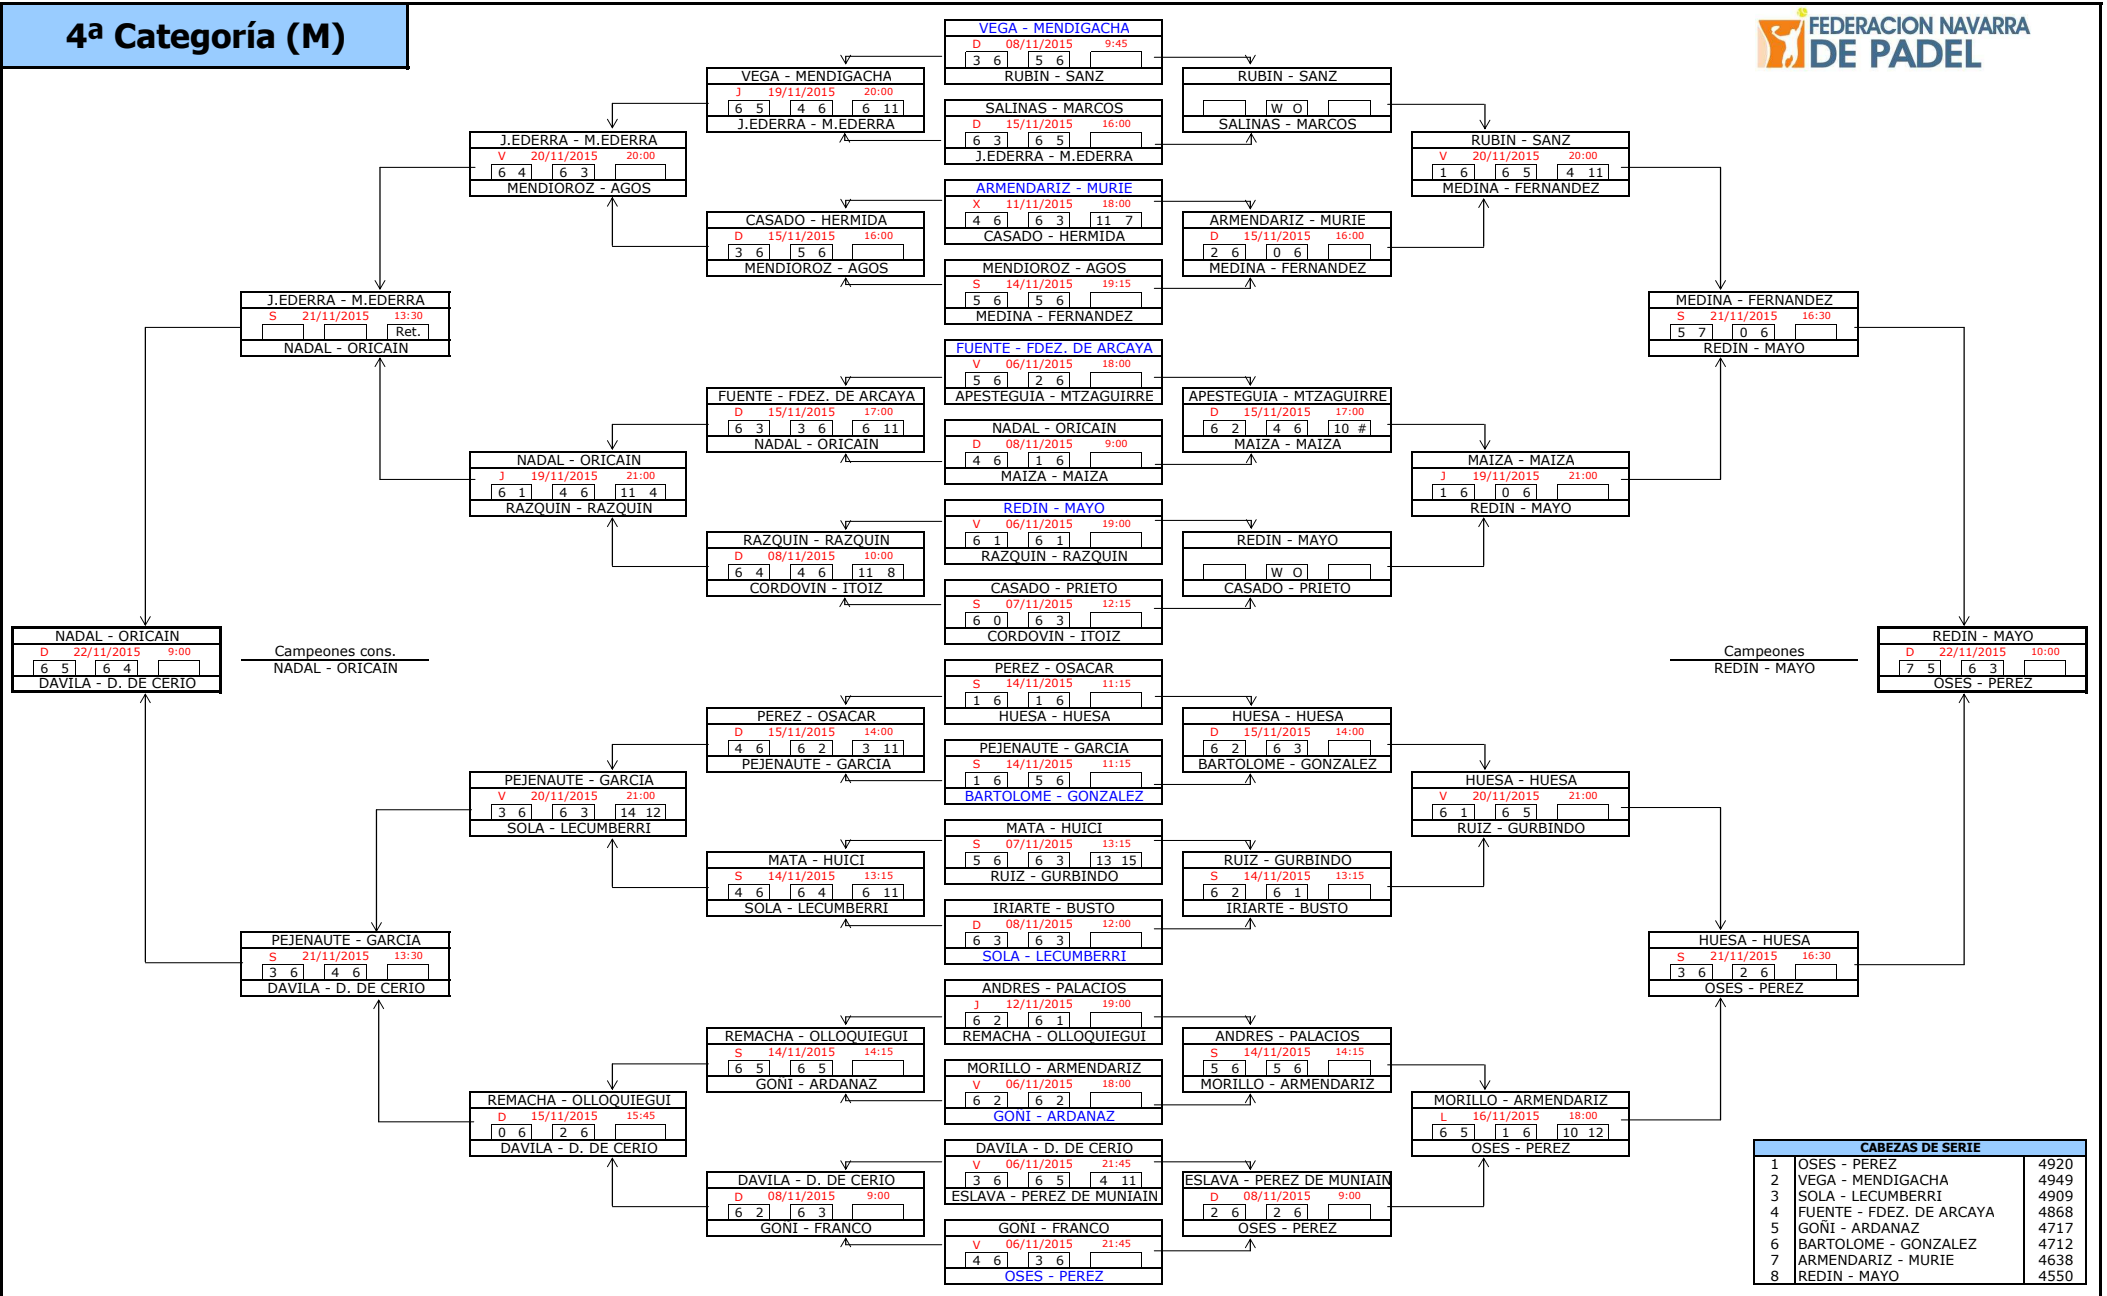

4ª Categoría (M)

CABEZAS DE SERIE		
1	OSSES - PEREZ	4920
2	VEGA - MENDIGACHA	4949
3	SOLA - LECUMBERRI	4909
4	FUENTE - FDEZ. DE ARCAAYA	4868
5	GOÑI - ARDANAZ	4717
6	BARTOLOME - GONZALEZ	4712
7	ARMENDARIZ - MURIE	4638
8	REDIN - MAYO	4550