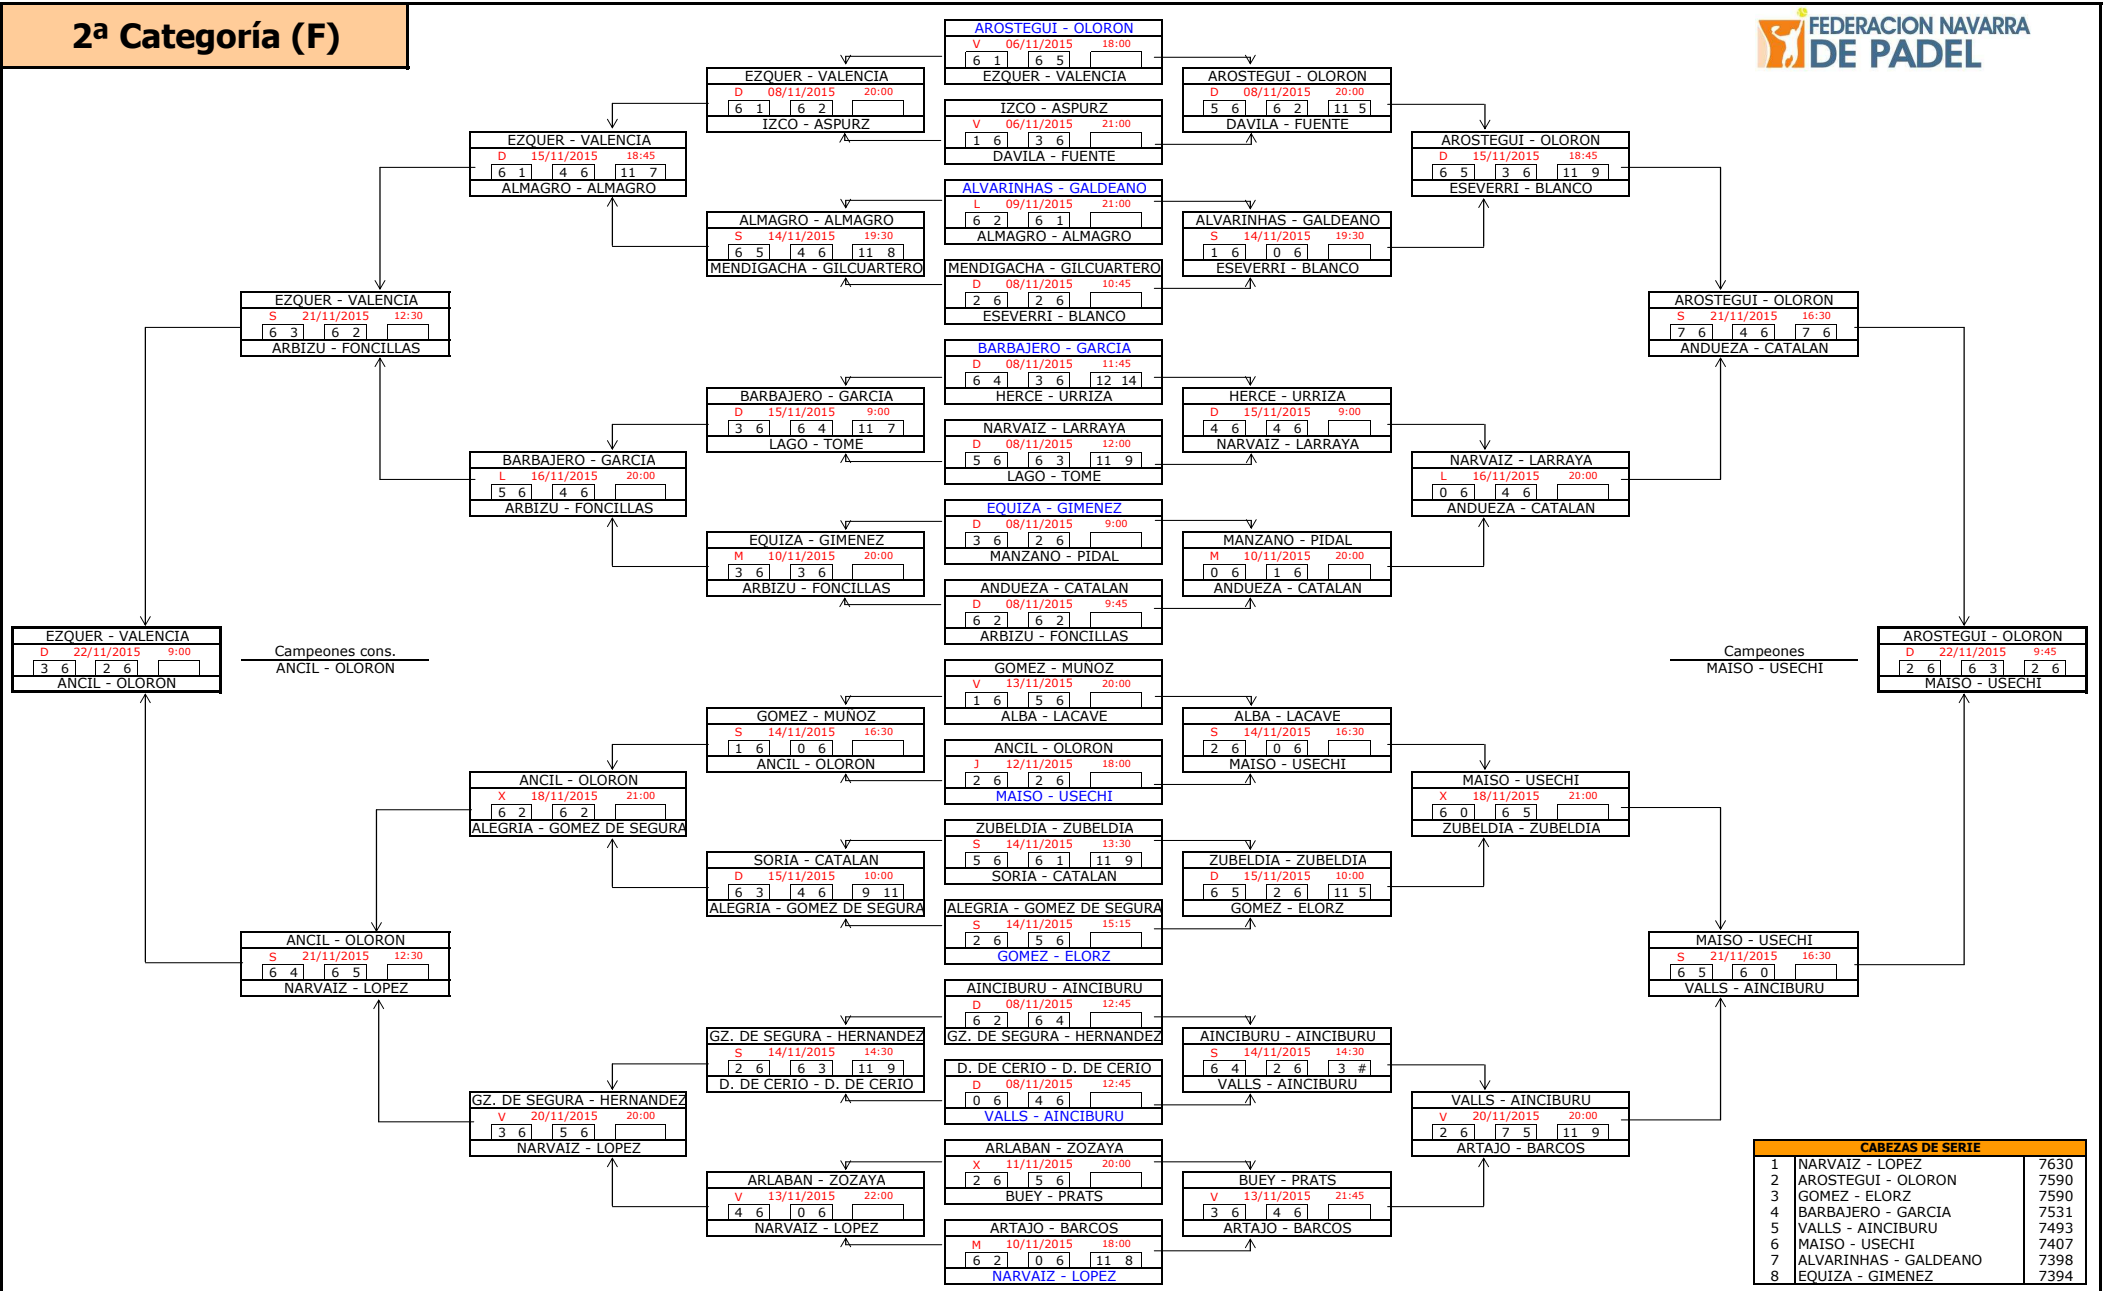

10ª Cat. (M). Parte II

CABEZAS DE SERIE		
9	PELARDA - CALVO	128
10	DEL GUAYO - OROZ	92
11	PRIM - ARROYO	35
12	ASURMENDI - LLARENA	100
13	RODRIGUEZ - SANZ	92
14	LEACHE - LEACHE	91
15	IROZ - IROZ	0
16	PROVEDO - IRIARTE	78

1ª Categoría (F)

FASE PREVIA

CABEZAS DE SERIE		
5	PLANO - ZARATIEGUI	10208
6	SOLCHAGA - OSES	9900
7	IBANEZ - OSES	9424
8	VALORIA - ACERO	9353

FASE FINAL

CABEZAS DE SERIE		
1	GABARRUS - TORRENS	12240
2	ZAMORA - RIVAS	11773
3	VEIGA - IRIGOYEN	10503
4	GOÑI - SAIZ	10220

2ª Categoría (F)

3ª Categoría (F)

4ª Categoría (F)

Campeones cons.
ZARDOYA - JIMENEZ

Campeones
CARRICAS - ANDIA

CABEZAS DE SERIE		
1	ZOZAYA - SANTACANA	4310
2	MIQUELEIZ - FERNANDEZ	4264
3	PEDROSA - LEZAUN	4260
4	DEL RIO - ALLI	4248
5	ARAMENDIA - OLLO	4166
6	EMAZABEL - JACA	4247
7	ZARDOYA - JIMENEZ	4168
8	COLIN - CARRILLO DE A.	4269