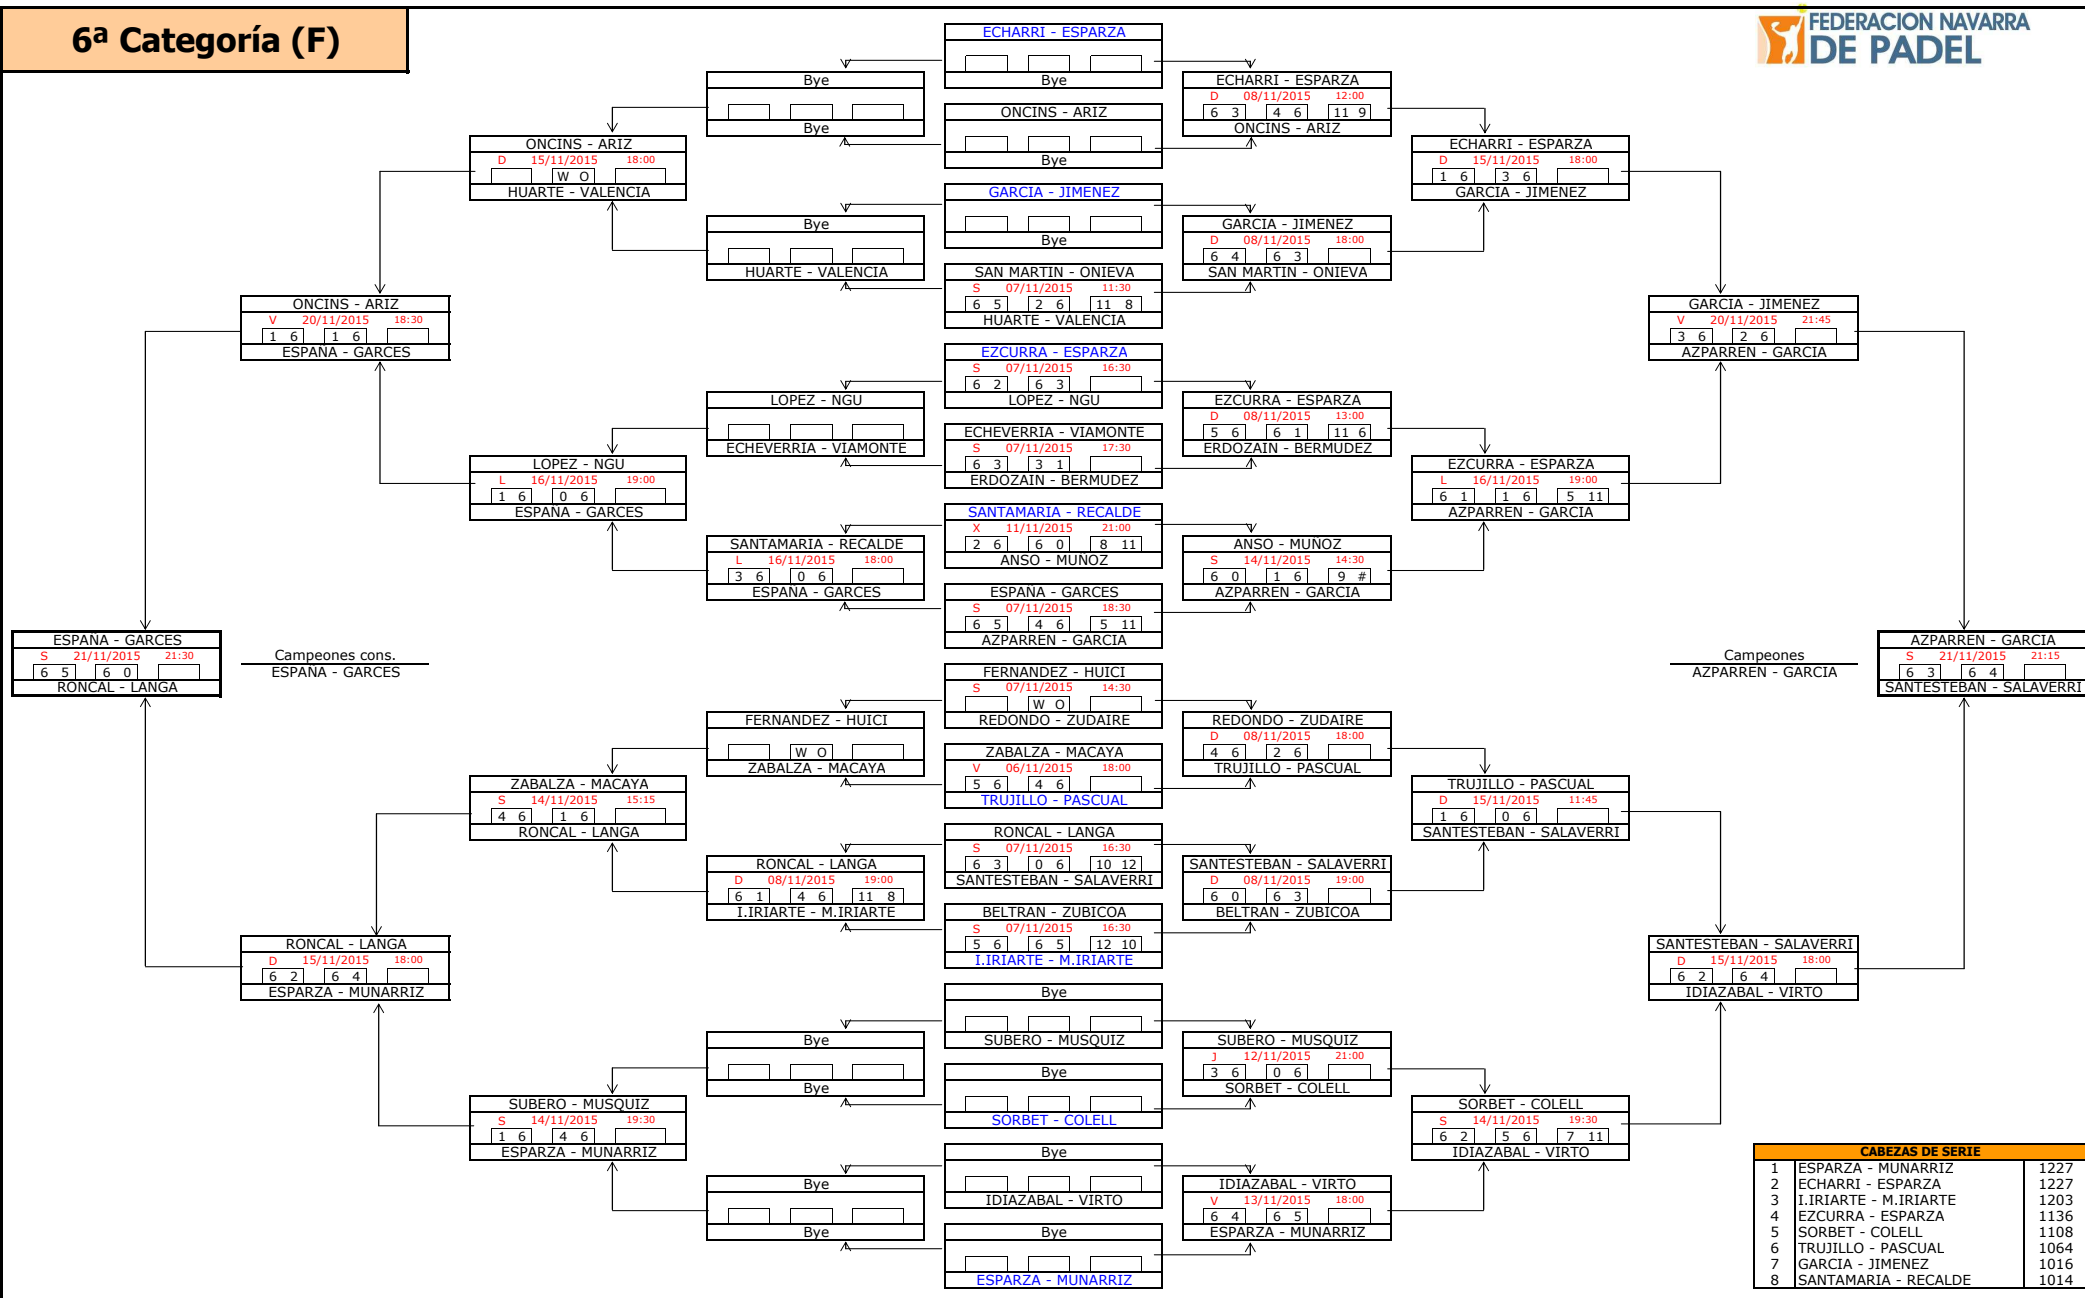

6ª Categoría (F)

CABEZAS DE SERIE		
1	ESPARZA - MUNARRIZ	1227
2	ECHARRI - ESPARZA	1227
3	I. IRIARTE - M. IRIARTE	1203
4	EZCURRA - ESPARZA	1136
5	SORBET - COLELL	1108
6	TRUJILLO - PASCUAL	1064
7	GARCIA - JIMENEZ	1016
8	SANTAMARIA - RECALDE	1014