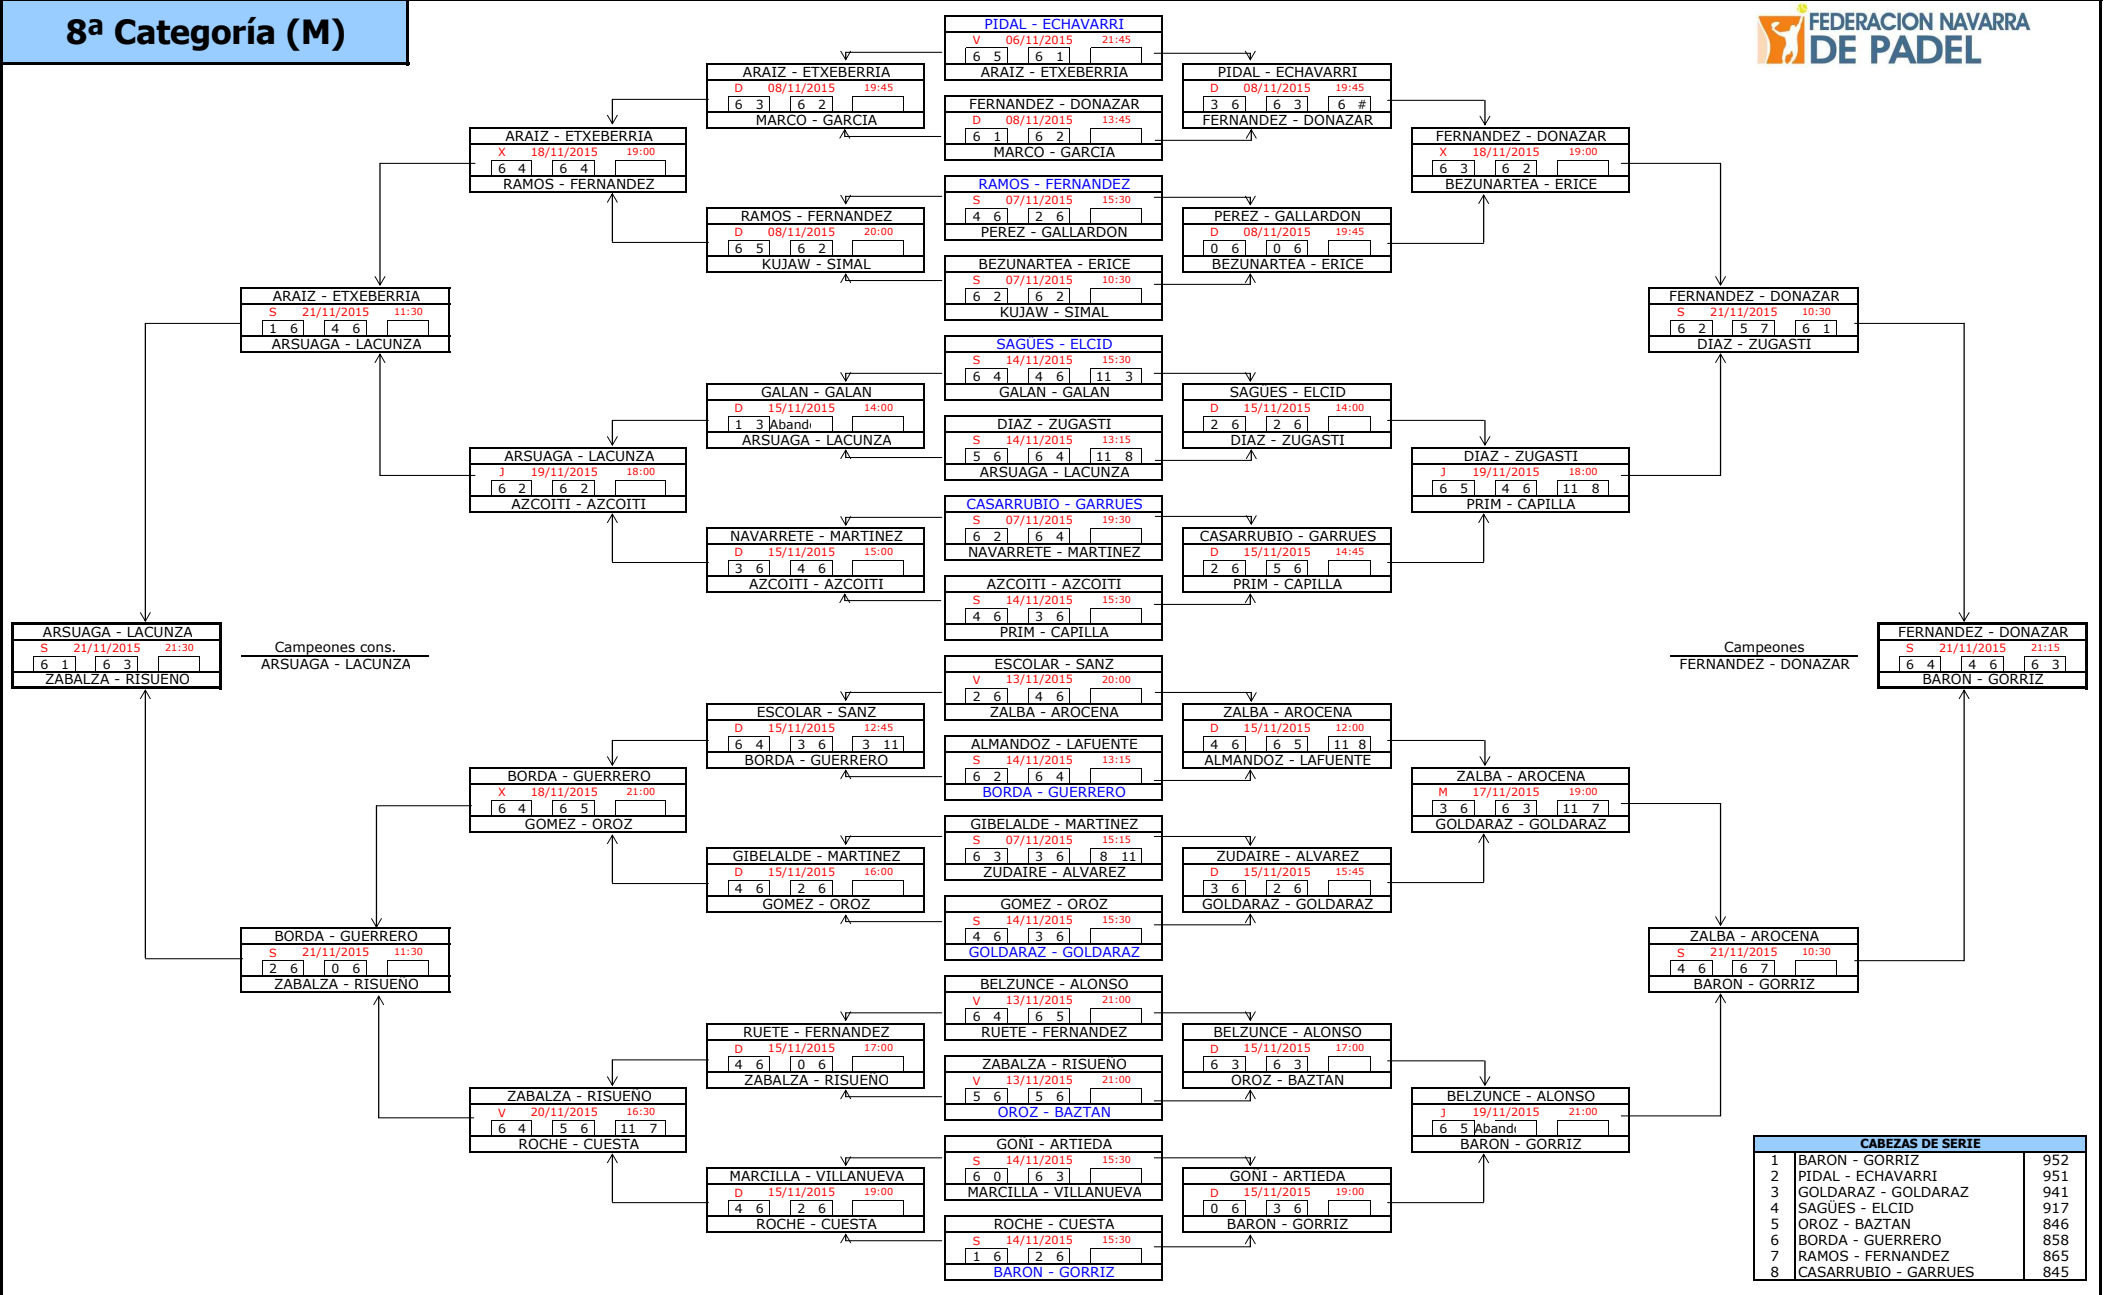

8ª Categoría (M)

Campeones cons.
ARSUAGA - LACUNZA

Campeones
FERNANDEZ - DONAZAR

CABEZAS DE SERIE		
1	BARON - GORRIZ	952
2	PIDAL - ECHAVARRI	951
3	GOLDARAZ - GOLDARAZ	941
4	SAGÜES - ELCID	917
5	OROZ - BAZTAN	846
6	BORDA - GUERRERO	858
7	RAMOS - FERNANDEZ	865
8	CASARRUBIO - GARRUES	845