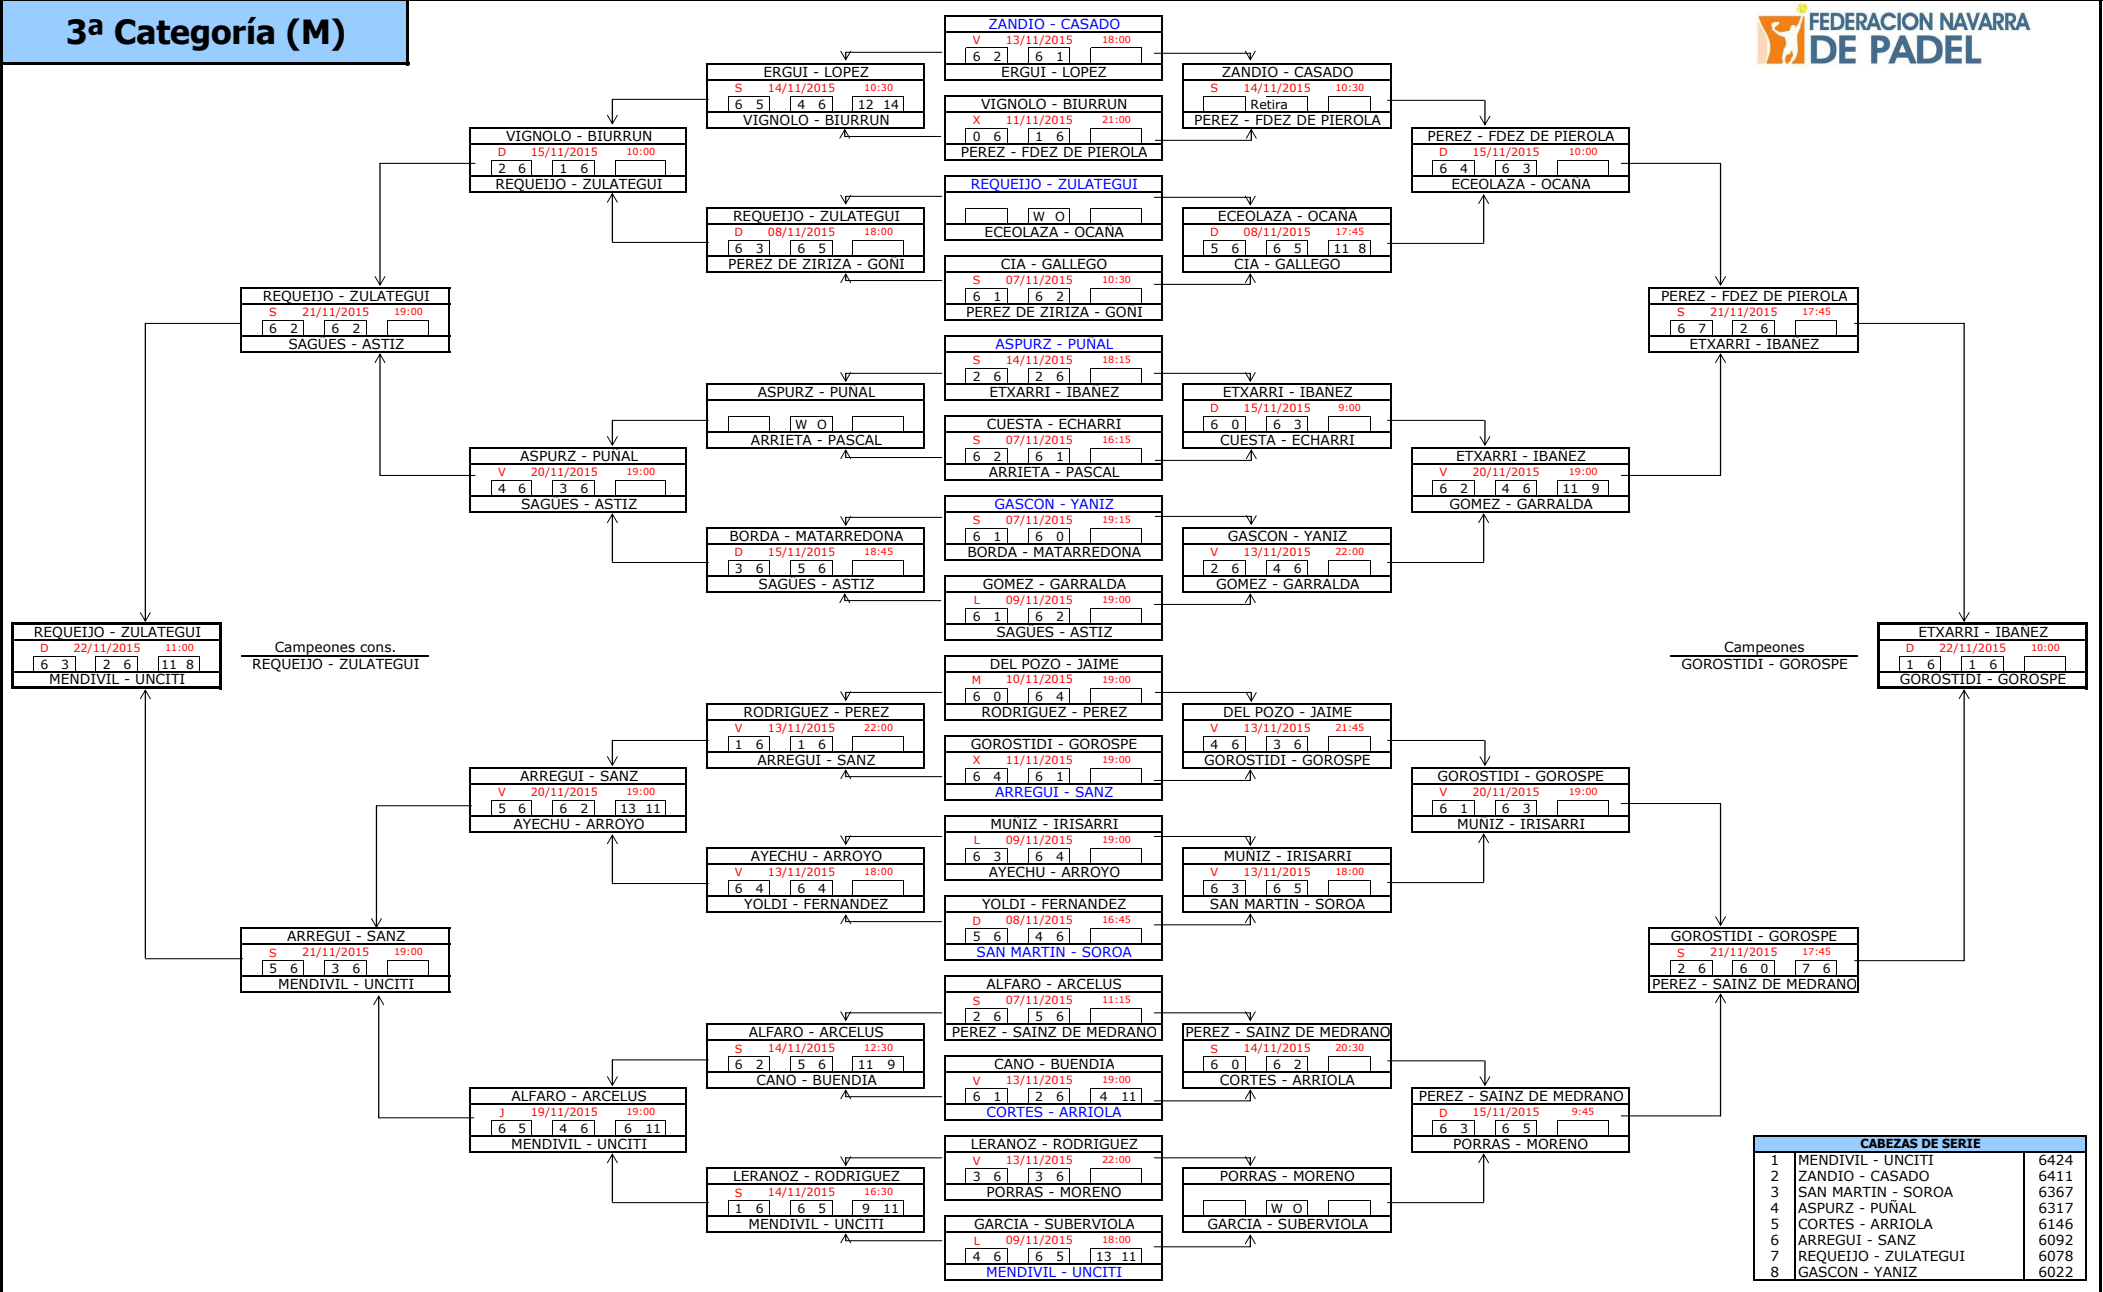

3ª Categoría (M)