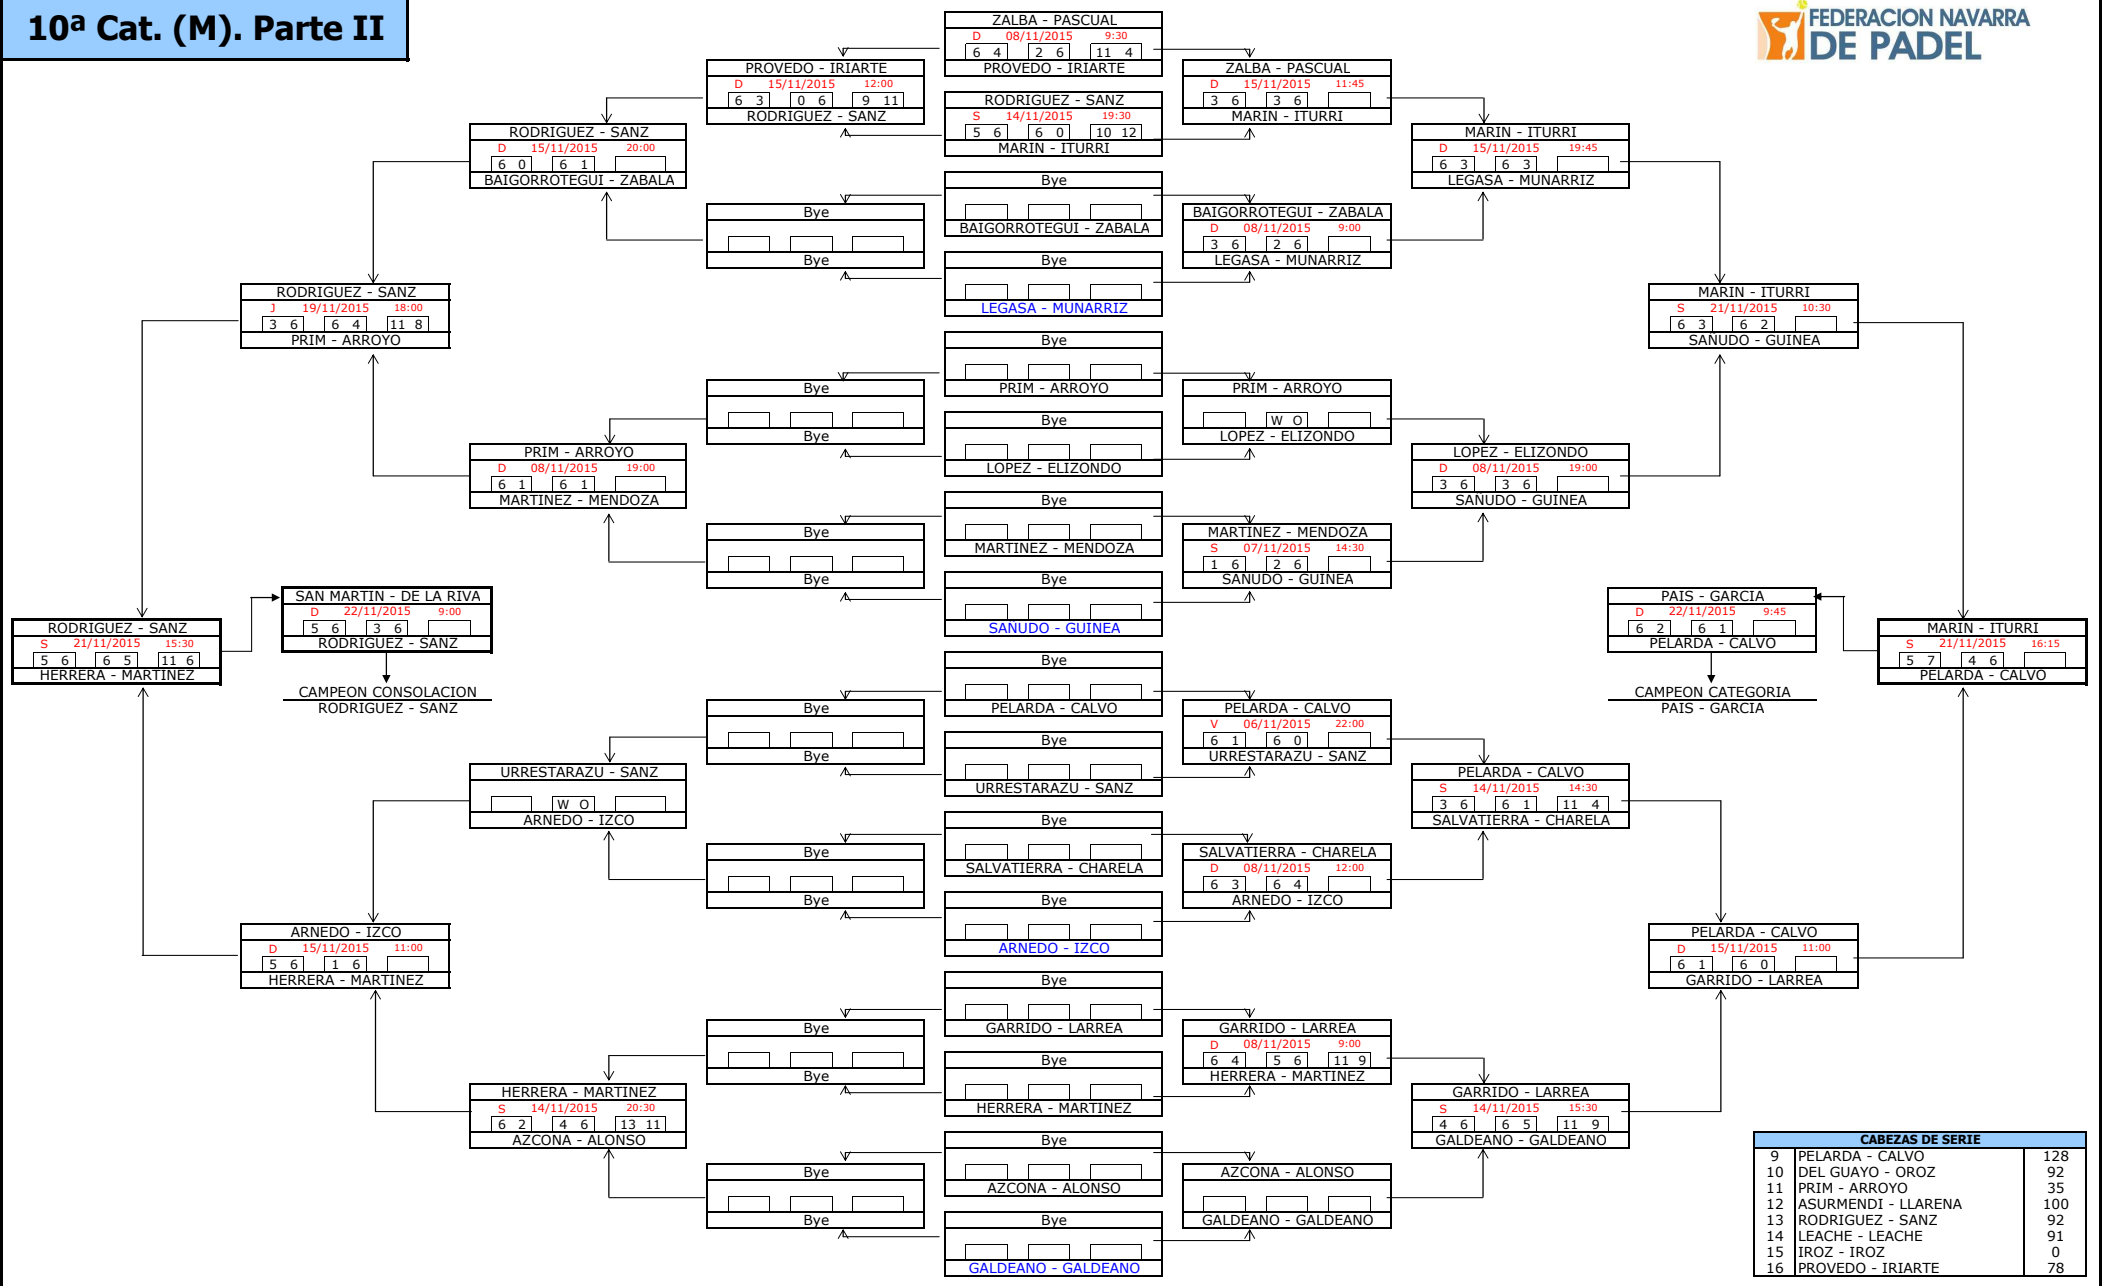

10ª Cat. (M). Parte II

CABEZAS DE SERIE		
9	PELARDA - CALVO	128
10	DEL GUAYO - OROZ	92
11	PRIM - ARROYO	35
12	ASURMENDI - LLARENA	100
13	RODRIGUEZ - SANZ	92
14	LEACHE - LEACHE	91
15	IROZ - IROZ	0
16	PROVEDO - IRIARTE	78