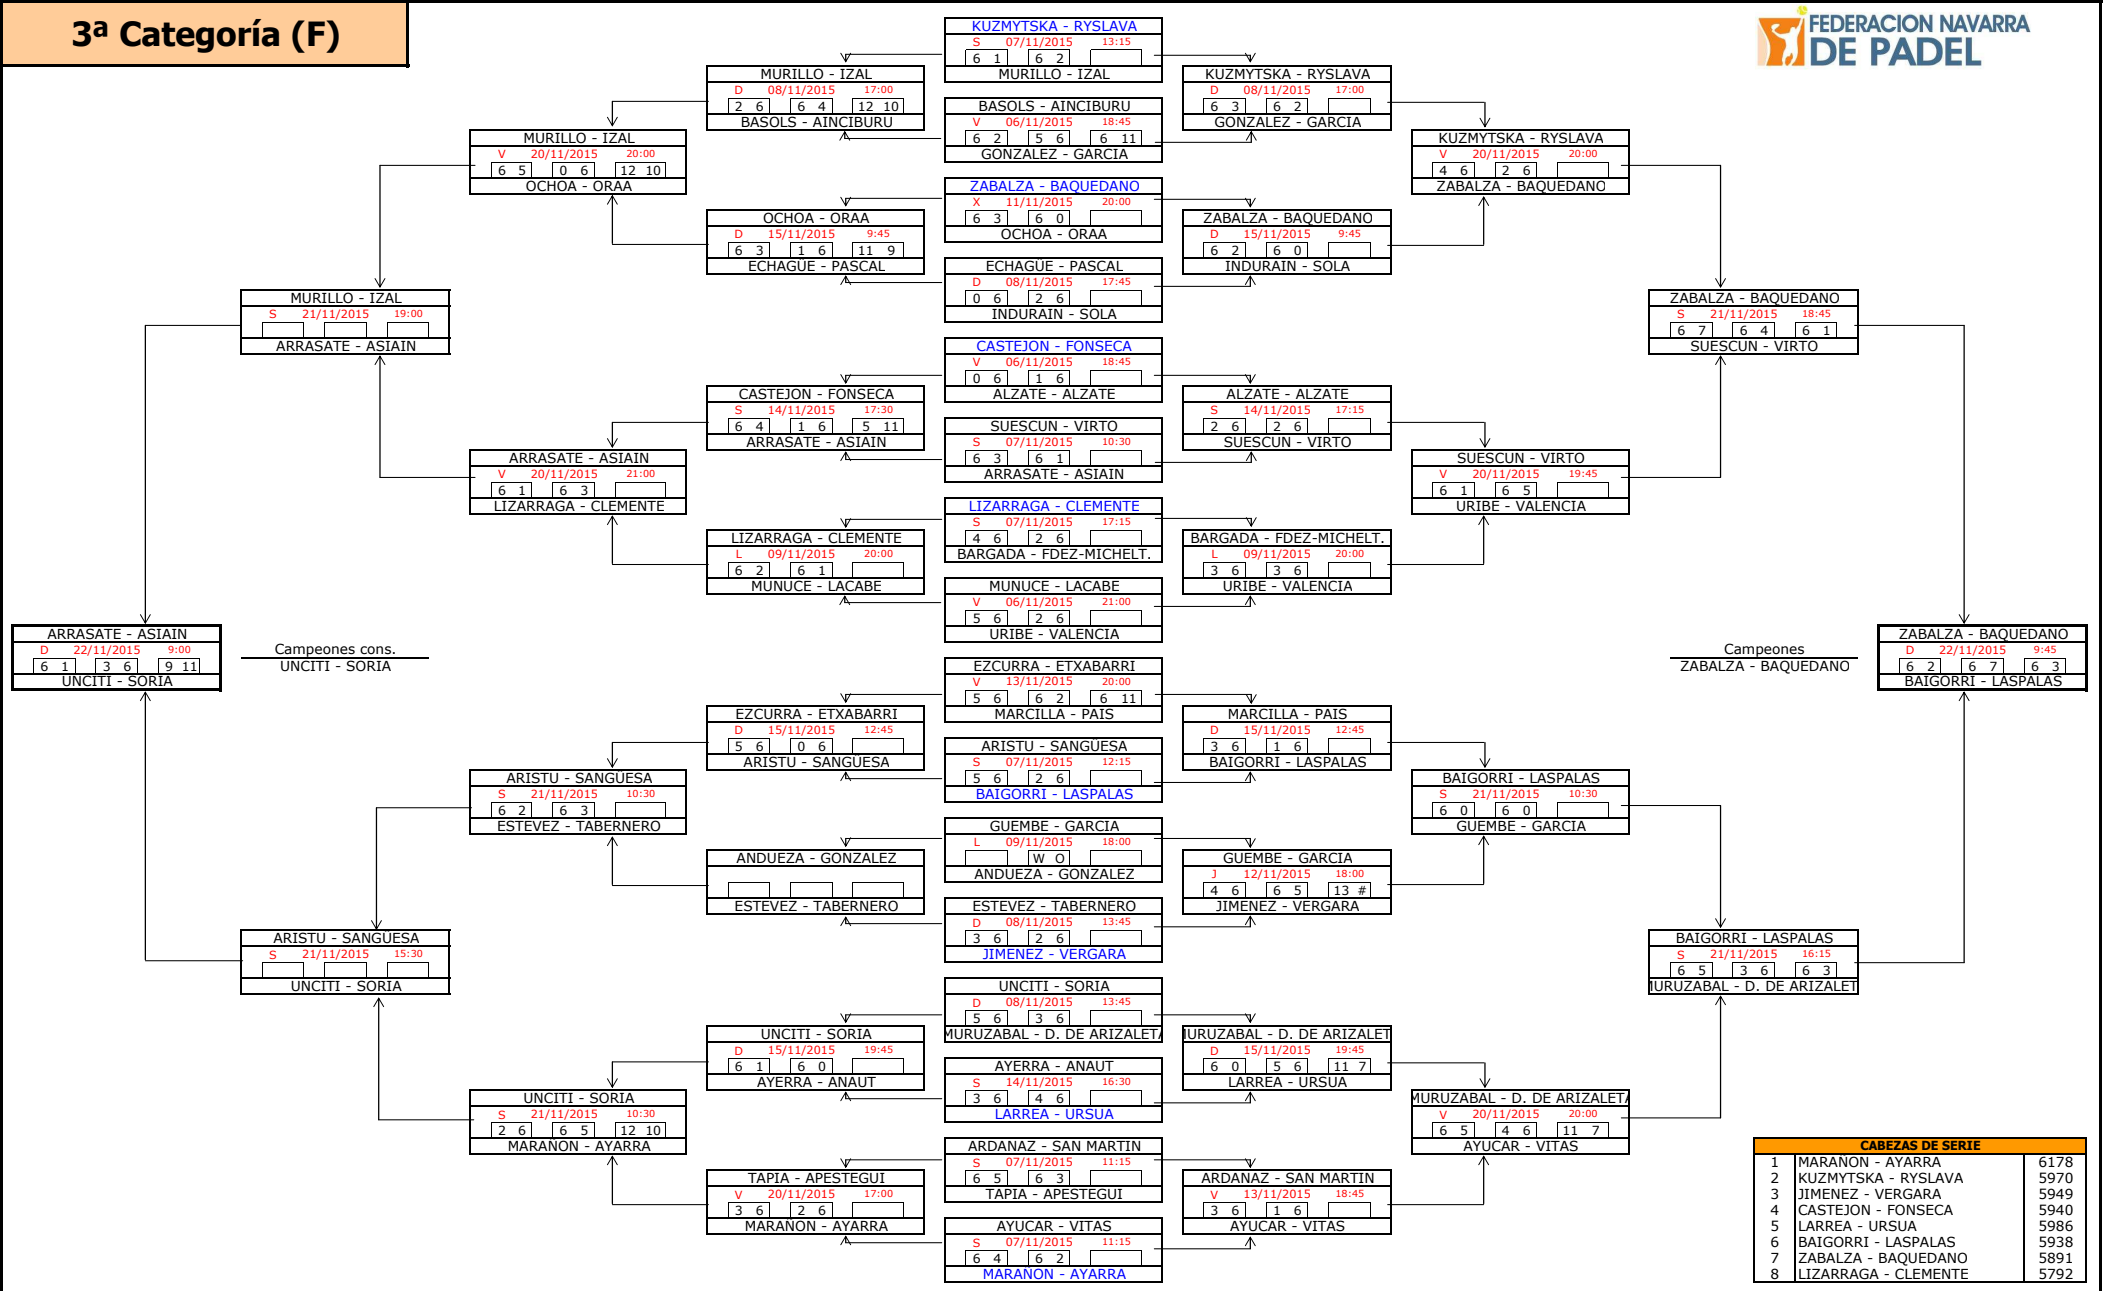

1ª Categoría (F)

FASE PREVIA

CABEZAS DE SERIE		
5	PLANO - ZARATIEGUI	10208
6	SOLCHAGA - OSES	9900
7	IBANEZ - OSES	9424
8	VALORIA - ACERO	9353

FASE FINAL

CABEZAS DE SERIE		
1	GABARRUS - TORRENS	12240
2	ZAMORA - RIVAS	11773
3	VEIGA - IRIGOYEN	10503
4	GOÑI - SAIZ	10220

2ª Categoría (F)

3ª Categoría (F)

4ª Categoría (F)

Campeones cons.
ZARDOYA - JIMENEZ

Campeones
CARRICAS - ANDIA

CABEZAS DE SERIE		
1	ZOZAYA - SANTACANA	4310
2	MIQUELEIZ - FERNANDEZ	4264
3	PEDROSA - LEZAUN	4260
4	DEL RIO - ALLI	4248
5	ARAMENDIA - OLLO	4166
6	EMAZABEL - JACA	4247
7	ZARDOYA - JIMENEZ	4168
8	COLIN - CARRILLO DE A.	4269