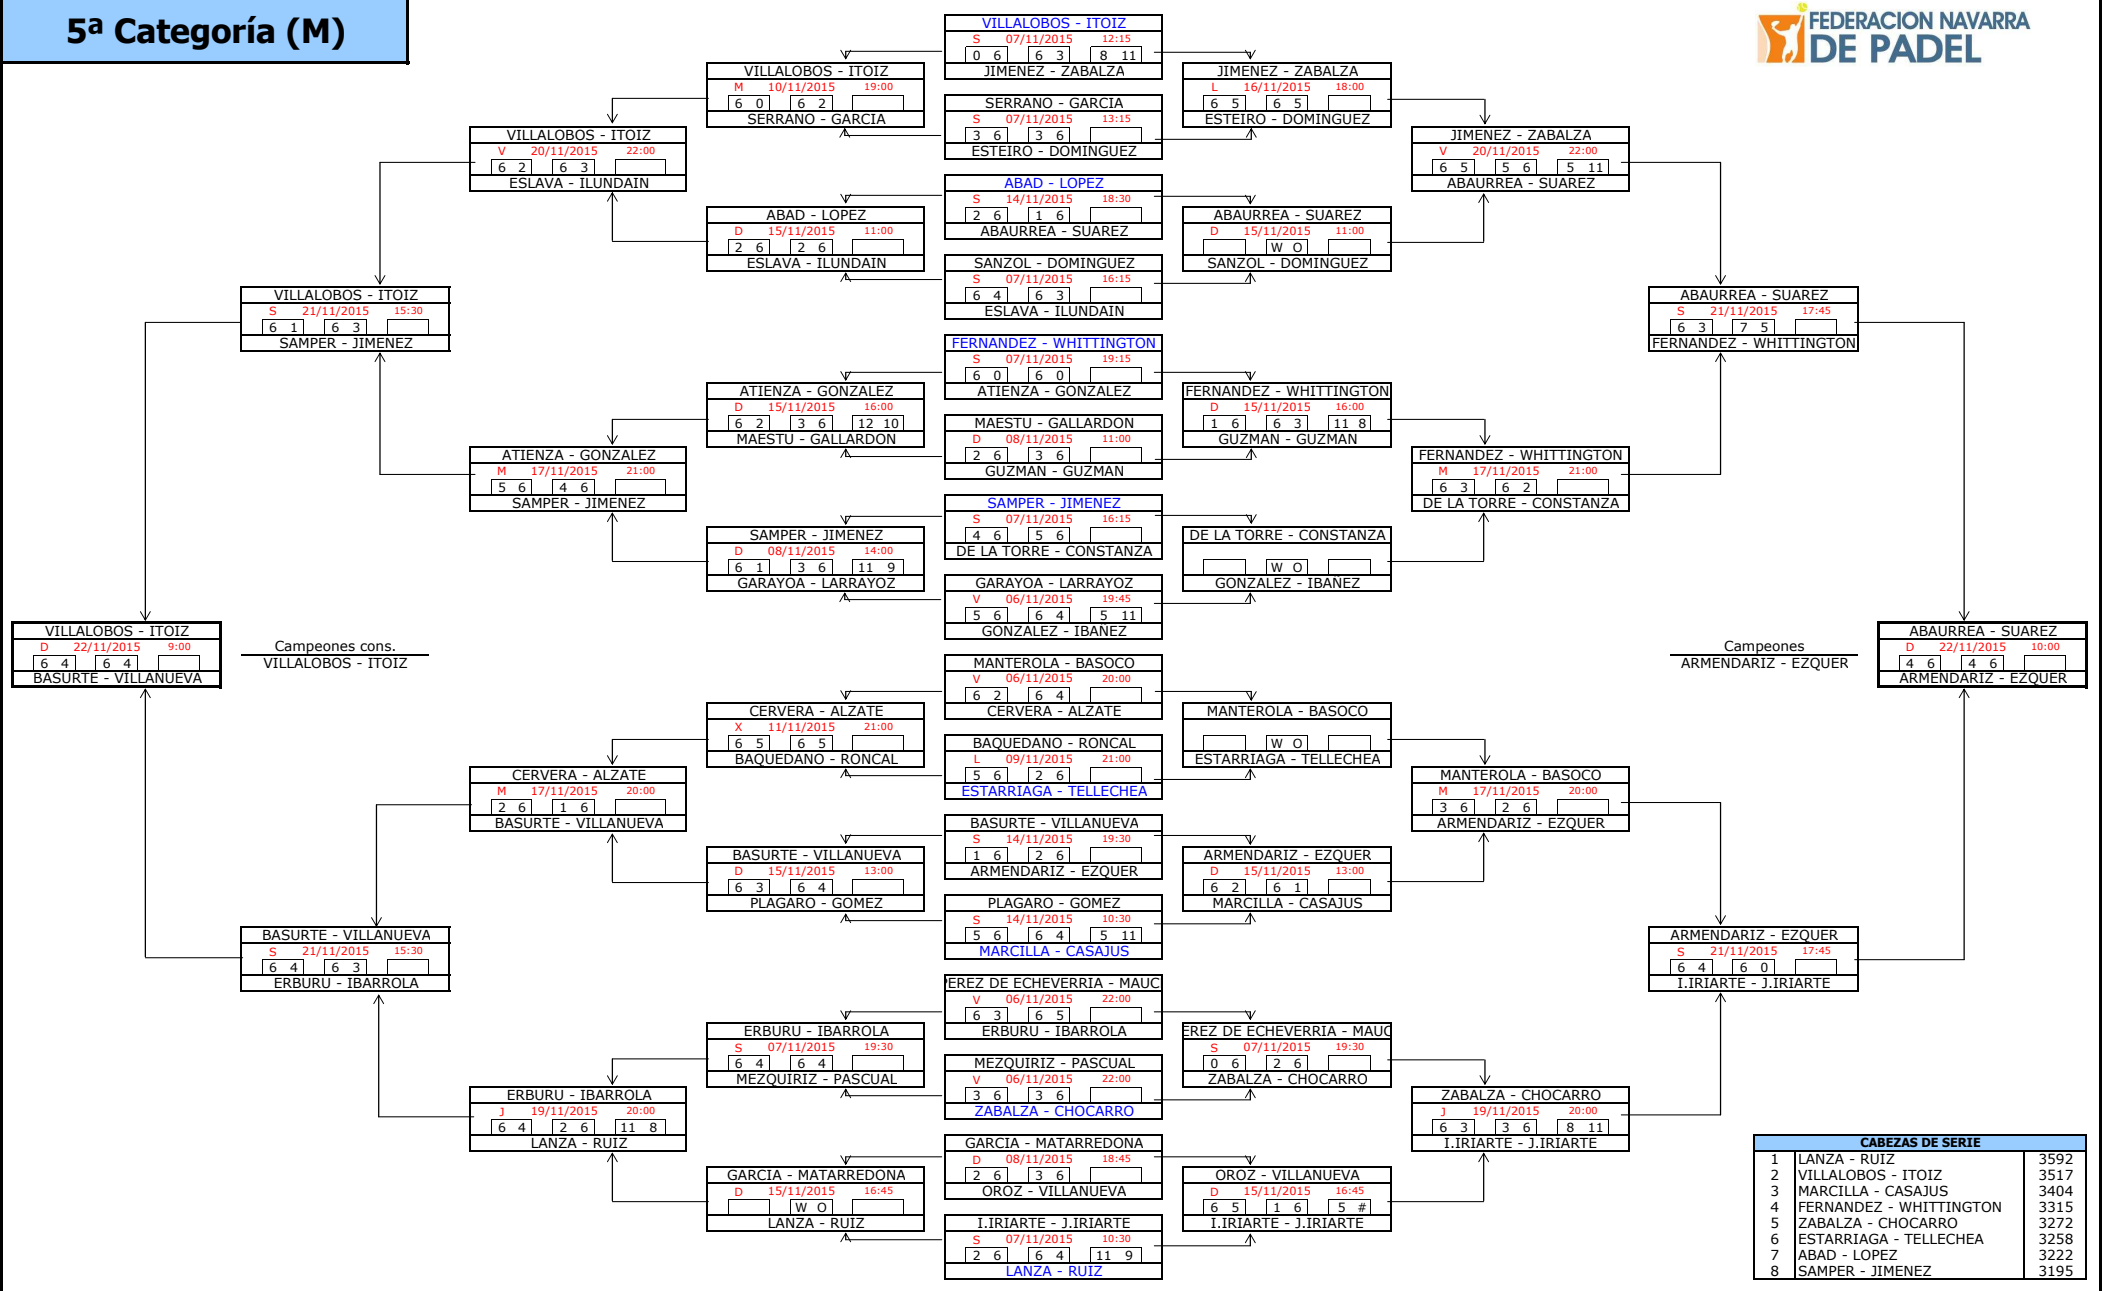

5ª Categoría (M)