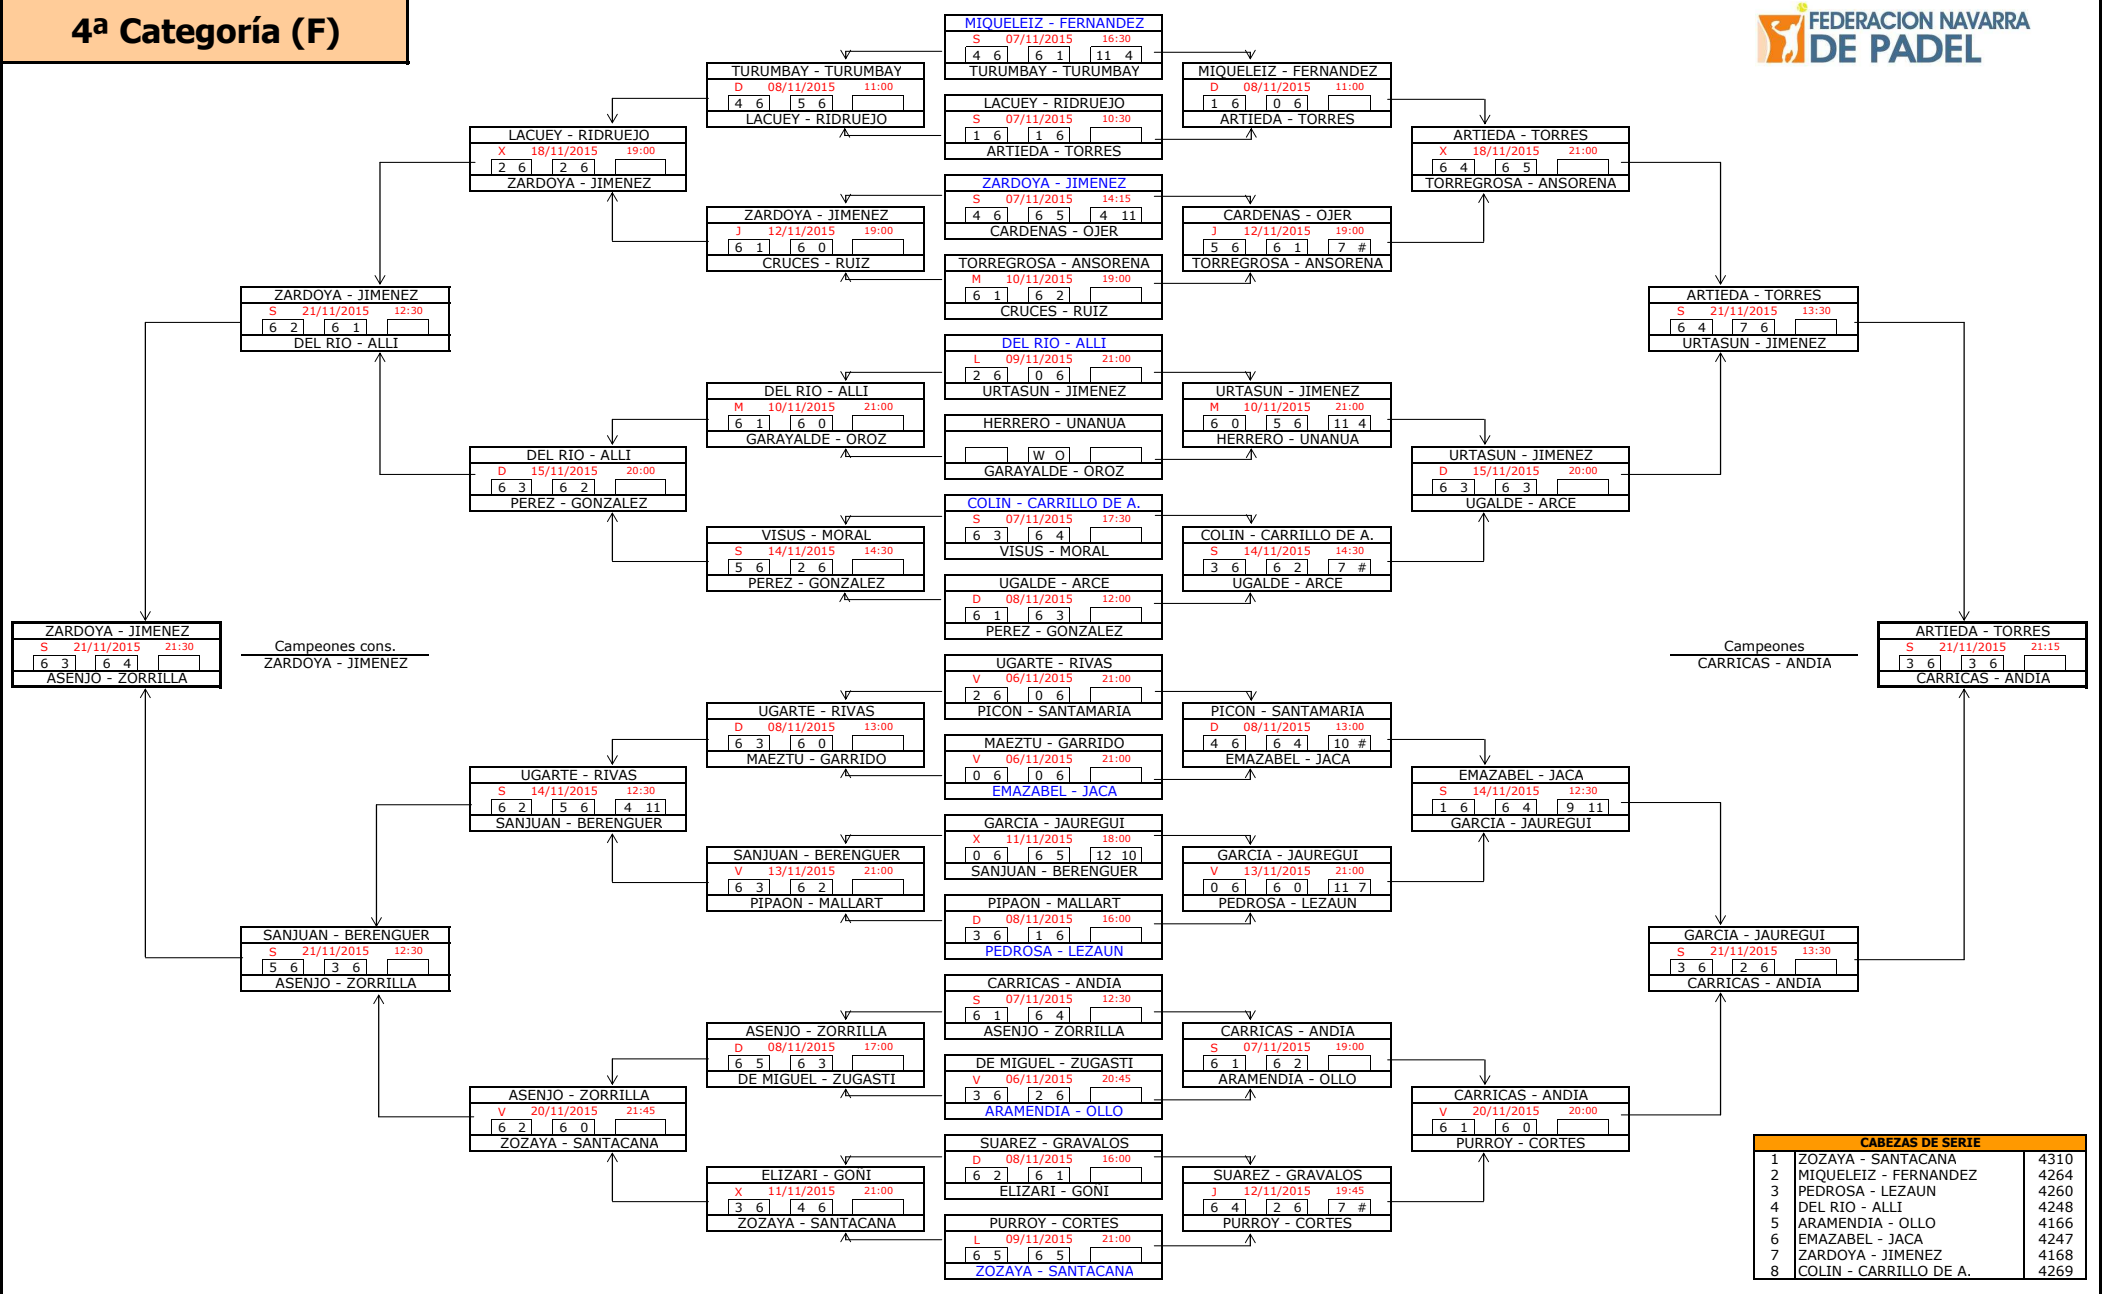

1ª Categoría (F)

FASE PREVIA

CABEZAS DE SERIE		
5	PLANO - ZARATIEGUI	10208
6	SOLCHAGA - OSES	9900
7	IBANEZ - OSES	9424
8	VALORIA - ACERO	9353

FASE FINAL

CABEZAS DE SERIE		
1	GABARRUS - TORRENS	12240
2	ZAMORA - RIVAS	11773
3	VEIGA - IRIGOYEN	10503
4	GOÑI - SAIZ	10220

2ª Categoría (F)

3ª Categoría (F)

4ª Categoría (F)

Campeones cons.
ZARDOYA - JIMENEZ

Campeones
CARRICAS - ANDIA

CABEZAS DE SERIE		
1	ZOZAYA - SANTACANA	4310
2	MIQUELEIZ - FERNANDEZ	4264
3	PEDROSA - LEZAUN	4260
4	DEL RIO - ALLI	4248
5	ARAMENDIA - OLLO	4166
6	EMAZABEL - JACA	4247
7	ZARDOYA - JIMENEZ	4168
8	COLIN - CARRILLO DE A.	4269

5ª Categoría (F)

CABEZAS DE SERIE		
1	MENDIZABAL - FERNANDEZ	3191
2	URIZ - ARAGON	3190
3	SANTAMARIA - EZQUERRA	3078
4	AGUDO - IRIGOYEN	3160
5	FERNANDEZ - AGUIRRE	2978
6	BARRACHINA - LORONO	2968
7	M. DE MURGUIA - ALVAREZ	3122
8	UBAGO - O. DE REBELLON	2924