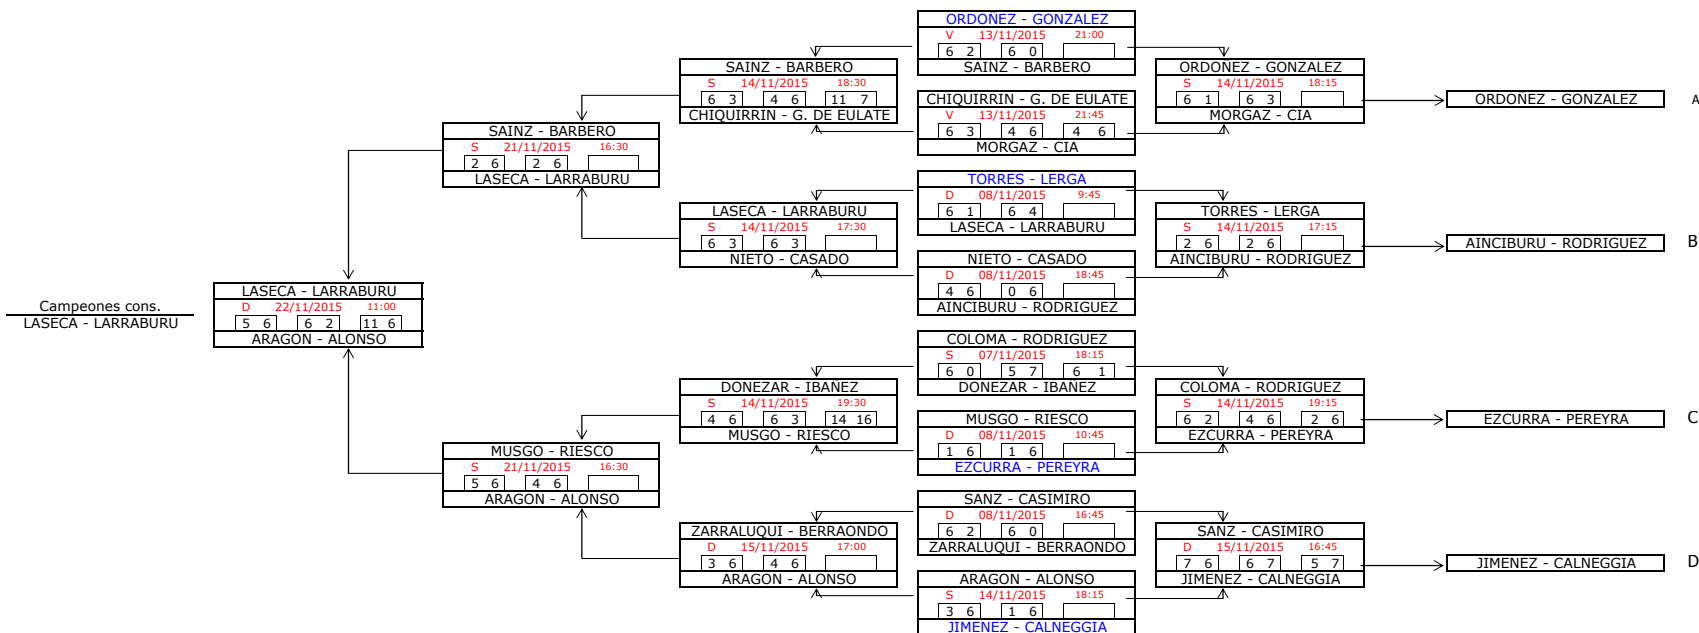

1ª Categoría (M)

FASE PREVIA

CABEZAS DE SERIE		
5	JIMENEZ - CALNEGGIA	10193
6	EZCURRA - PEREYRA	10138
7	ORDONEZ - GONZALEZ	9805
8	TORRES - LERGA	9243

FASE FINAL

CABEZAS DE SERIE		
1	DIAZ - CAPITANI	12098
2	LOEBARTH - SANTOS	11278
3	CARLUCCI - CAPITANI	10594
4	AGUINAGA - FERNANDEZ	10298

2ª Categoría (M)

CABEZAS DE SERIE		
1	BARROS - AZNAR	8455
2	CACHO - CONGET	8120
3	TANCO - ZANDIO	8040
4	DELGADO - FASSIO	8016
5	FUNES - LAUROBA	7797
6	POGNANTE - ROS	7726
7	GURREA - AZCOITI	7706
8	ECHEVERRIA - SANZ	7638

5ª Categoría (F)

CABEZAS DE SERIE		
1	MENDIZABAL - FERNANDEZ	3191
2	URIZ - ARAGON	3190
3	SANTAMARIA - EZQUERRA	3078
4	AGUDO - IRIGOYEN	3160
5	FERNANDEZ - AGUIRRE	2978
6	BARRACHINA - LORONO	2968
7	M. DE MURGUIA - ALVAREZ	3122
8	UBAGO - O. DE REBELLON	2924

6ª Categoría (F)

CABEZAS DE SERIE		
1	ESPARZA - MUNARRIZ	1227
2	ECHARRI - ESPARZA	1227
3	I. IRIARTE - M. IRIARTE	1203
4	EZCURRA - ESPARZA	1136
5	SORBET - COLELL	1108
6	TRUJILLO - PASCUAL	1064
7	GARCIA - JIMENEZ	1016
8	SANTAMARIA - RECALDE	1014