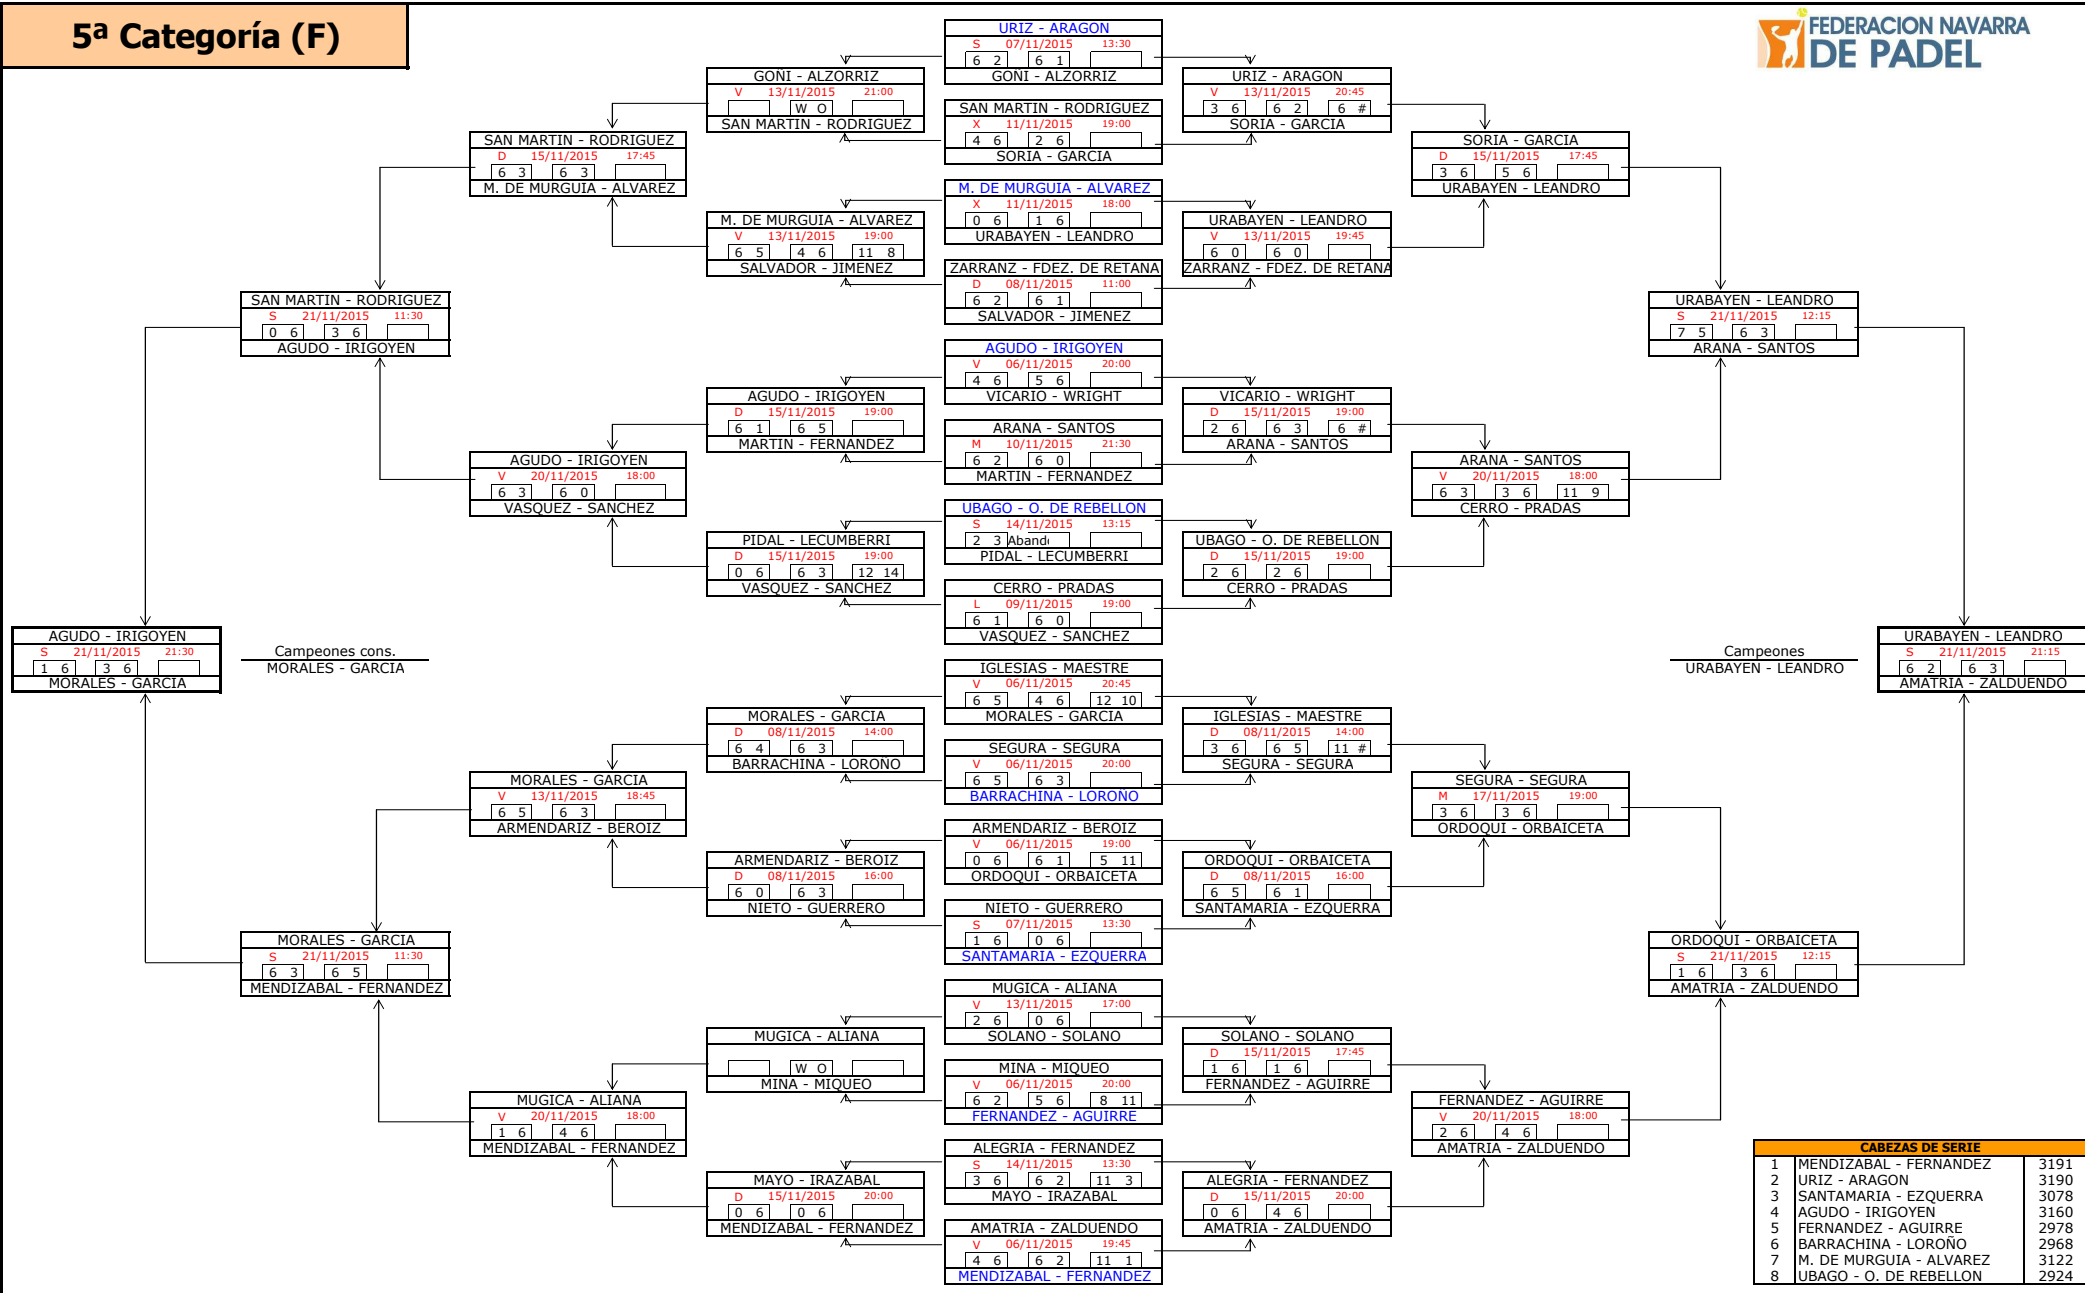

1ª Categoría (F)

FASE PREVIA

CABEZAS DE SERIE		
5	PLANO - ZARATIEGUI	10208
6	SOLCHAGA - OSES	9900
7	IBANEZ - OSES	9424
8	VALORIA - ACERO	9353

FASE FINAL

CABEZAS DE SERIE		
1	GABARRUS - TORRENS	12240
2	ZAMORA - RIVAS	11773
3	VEIGA - IRIGOYEN	10503
4	GOÑI - SAIZ	10220

2ª Categoría (F)

3ª Categoría (F)

4ª Categoría (F)

Campeones cons.
ZARDOYA - JIMENEZ

Campeones
CARRICAS - ANDIA

CABEZAS DE SERIE		
1	ZOZAYA - SANTACANA	4310
2	MIQUELEIZ - FERNANDEZ	4264
3	PEDROSA - LEZAUN	4260
4	DEL RIO - ALLI	4248
5	ARAMENDIA - OLLO	4166
6	EMAZABEL - JACA	4247
7	ZARDOYA - JIMENEZ	4168
8	COLIN - CARRILLO DE A.	4269

5ª Categoría (F)

CABEZAS DE SERIE		
1	MENDIZABAL - FERNANDEZ	3191
2	URIZ - ARAGON	3190
3	SANTAMARIA - EZQUERRA	3078
4	AGUDO - IRIGOYEN	3160
5	FERNANDEZ - AGUIRRE	2978
6	BARRACHINA - LORONO	2968
7	M. DE MURGUIA - ALVAREZ	3122
8	UBAGO - O. DE REBELLON	2924