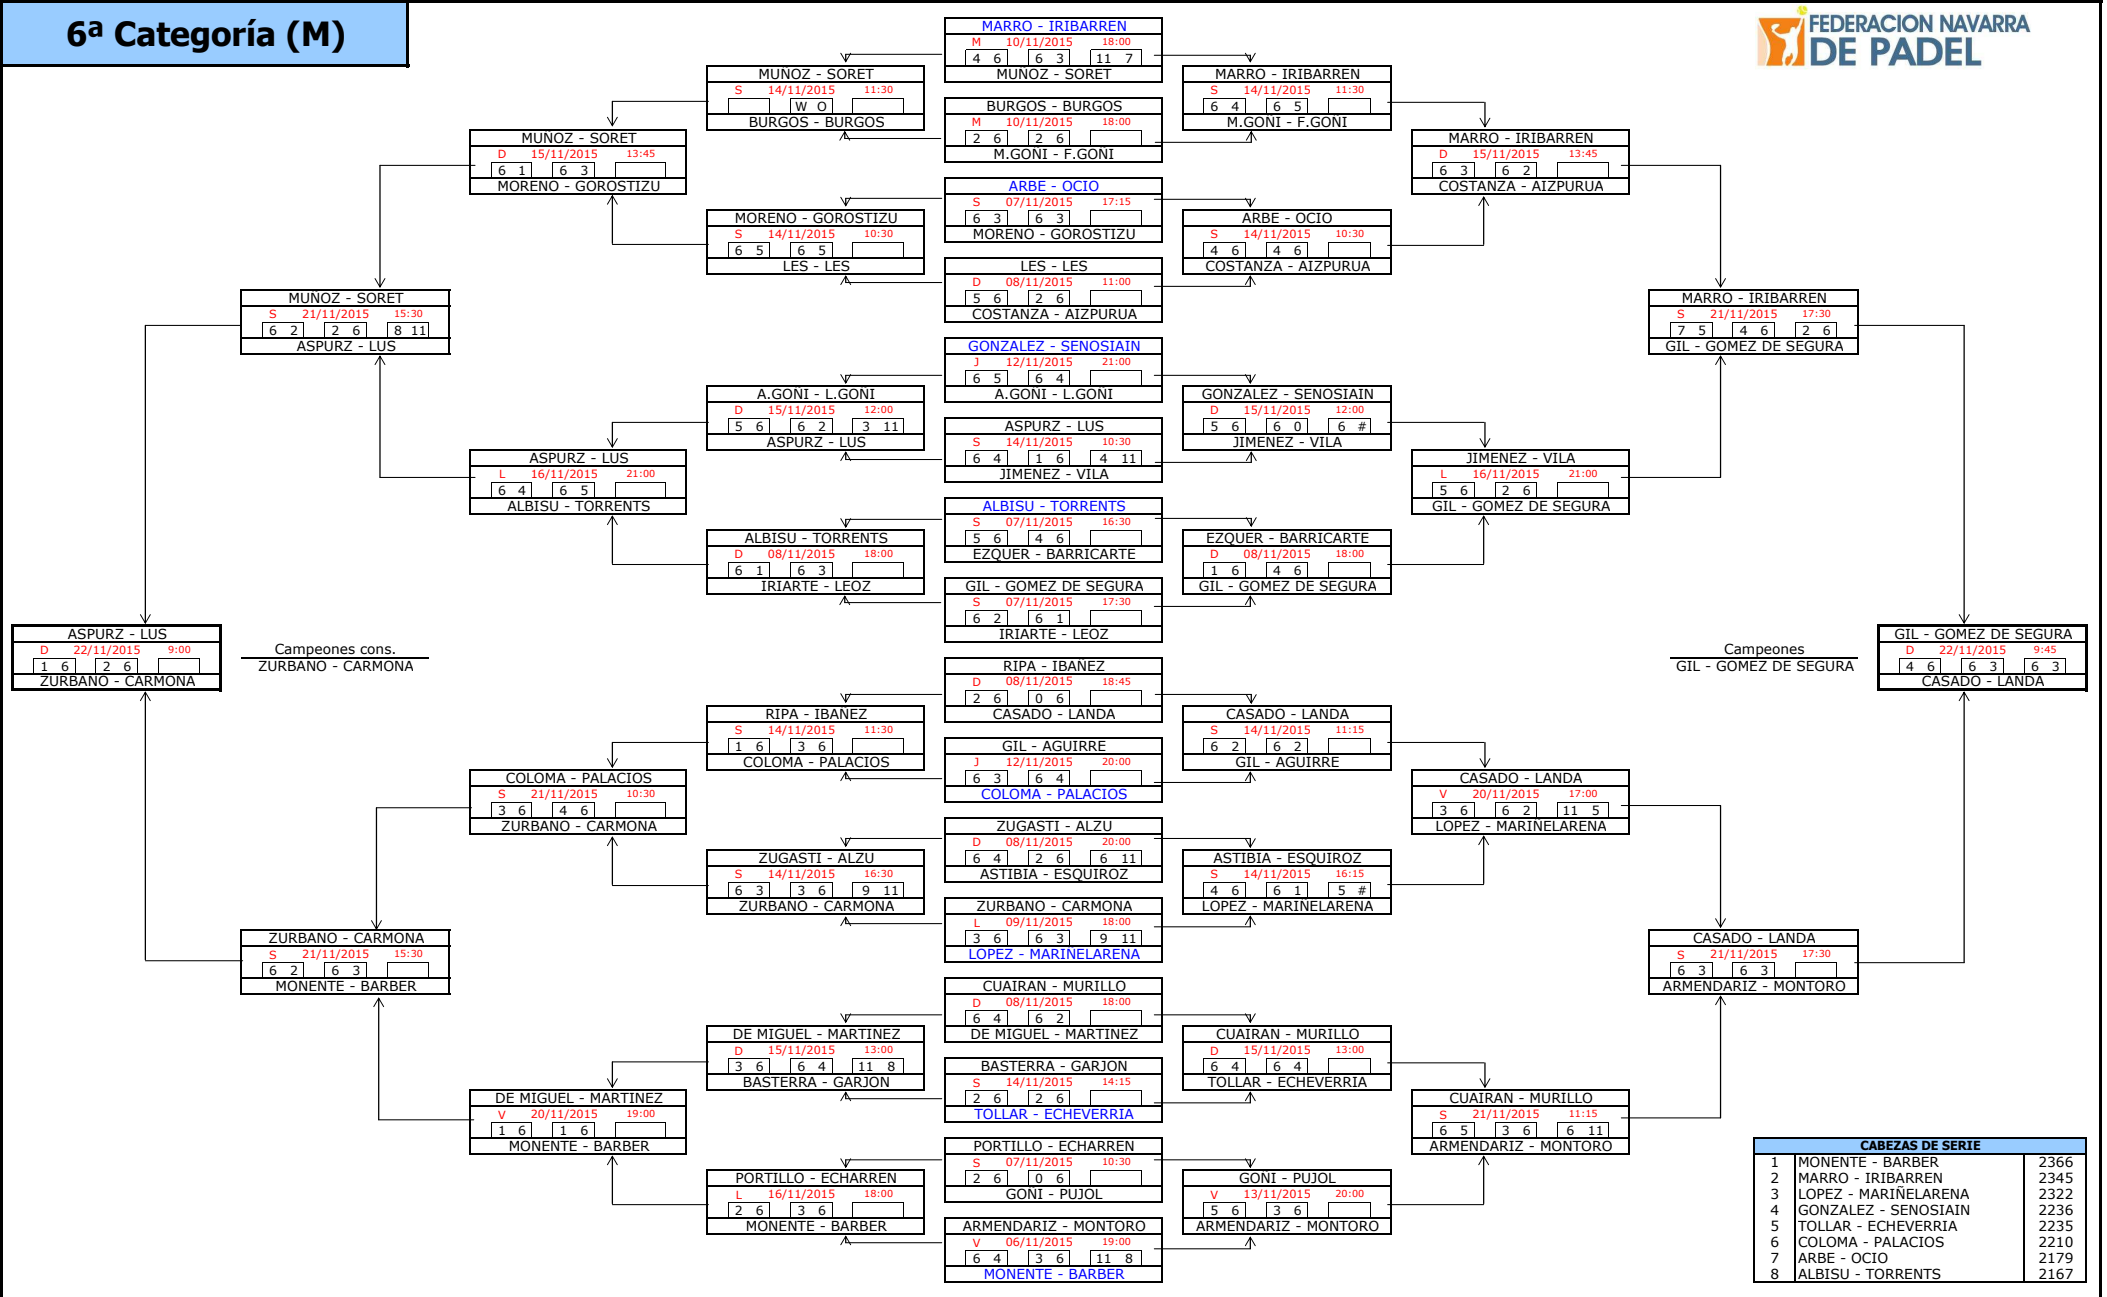

5ª Categoría (M)

6ª Categoría (M)

7ª Categoría (M)

CABEZAS DE SERIE		
1	GARCIA - GONZALEZ	1546
2	JUVERA - CASTIELLA	1494
3	EZKER - EZKER	1486
4	ESCUDERO - CALVO	1463
5	ARRONIZ - PEÑA	1460
6	PAIS - ZUDAIRE	1455
7	UGARTE - AYENSA	1375
8	SAN EMETERIO - VILDARRAZ	1444