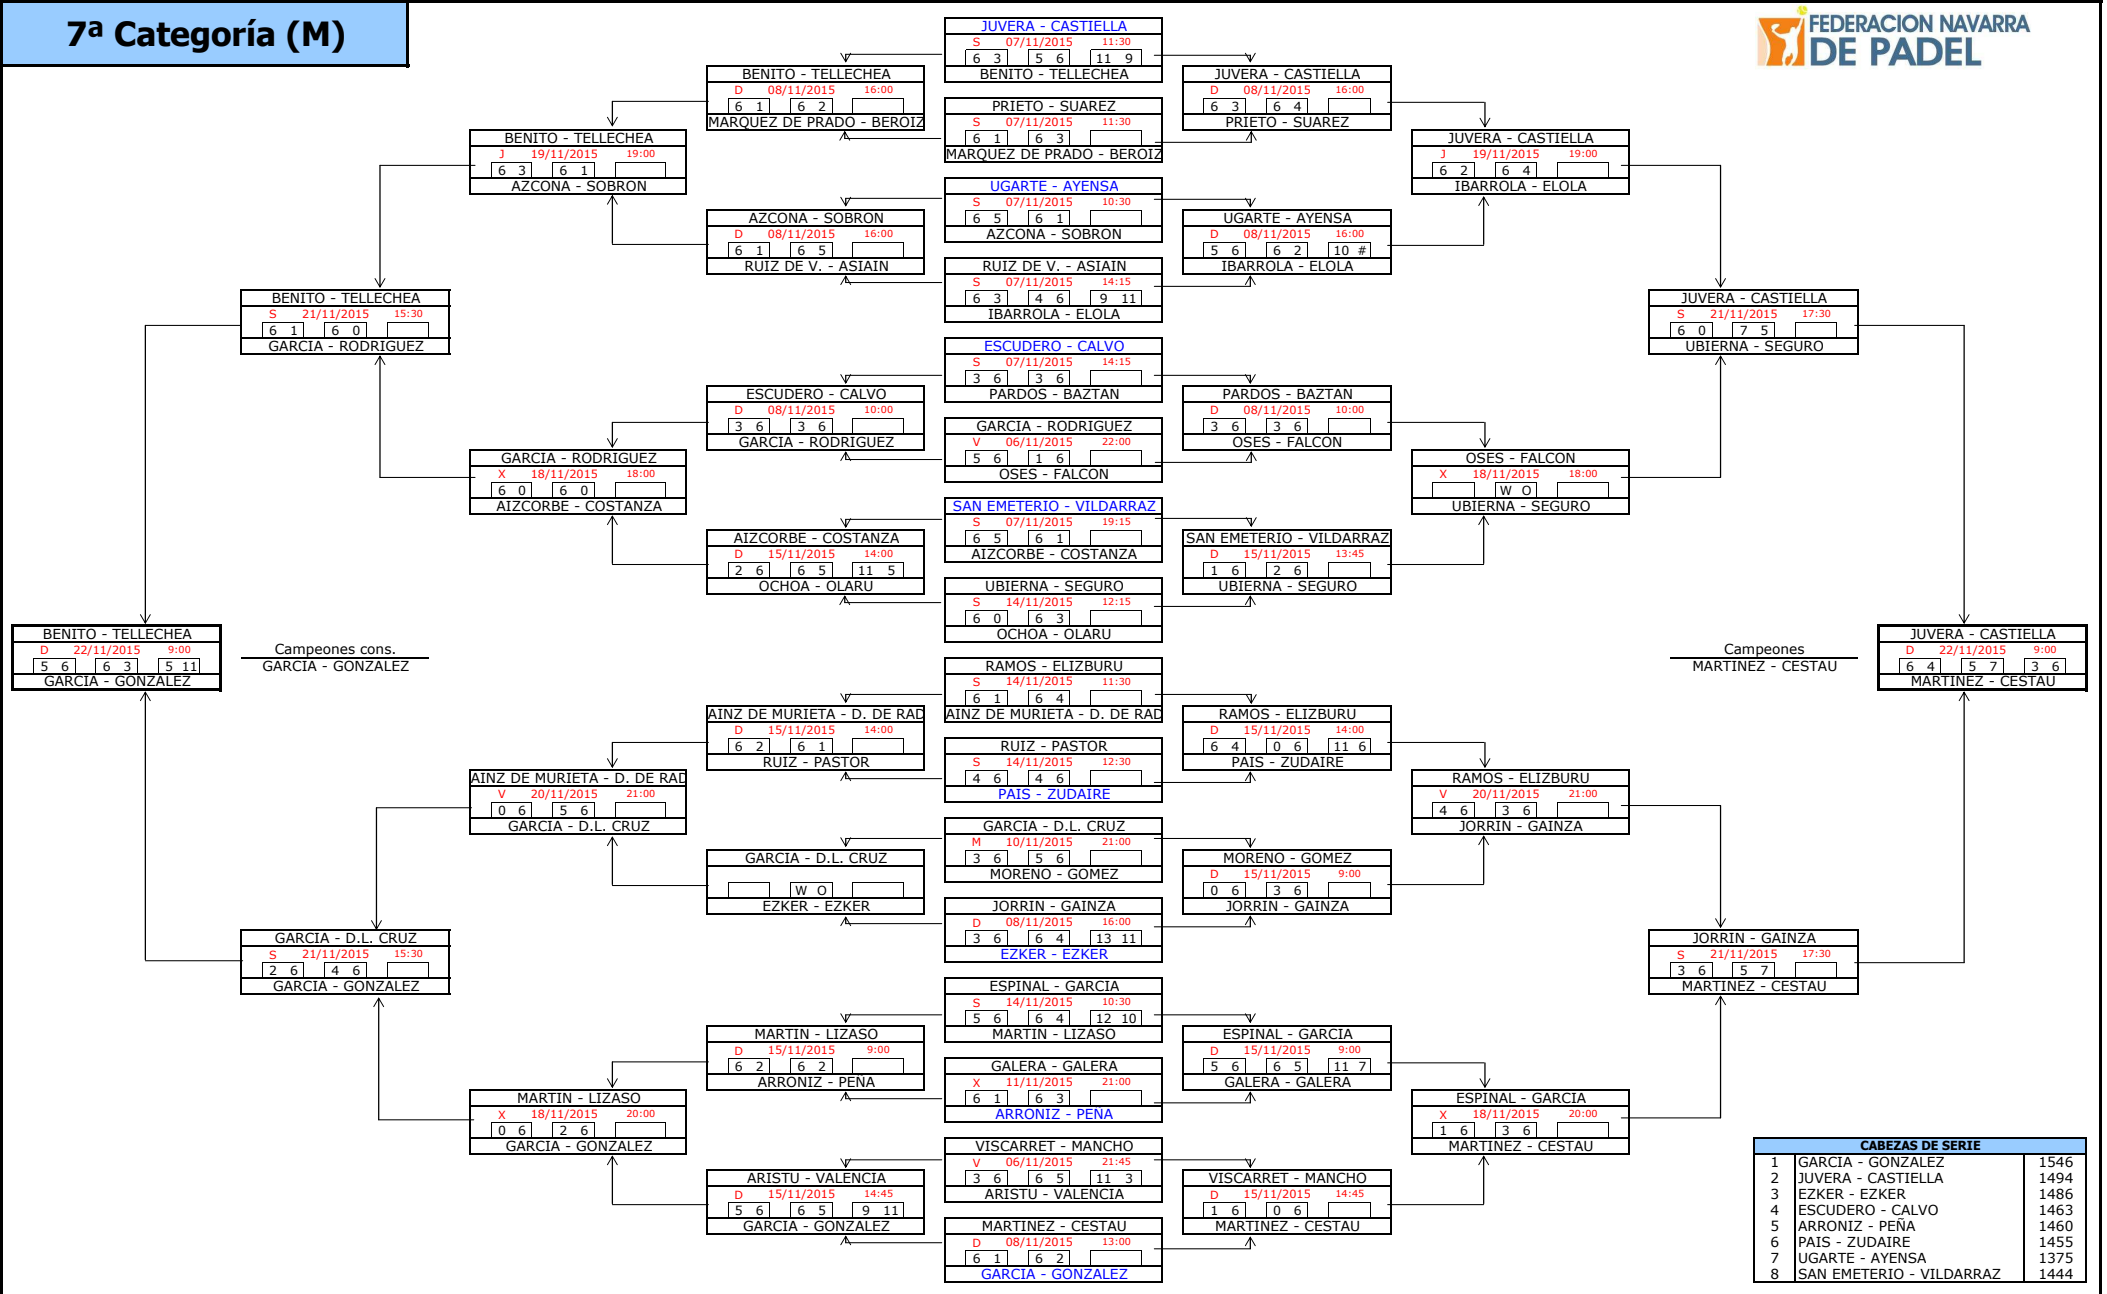

5ª Categoría (M)

6ª Categoría (M)

7ª Categoría (M)

CABEZAS DE SERIE		
1	GARCIA - GONZALEZ	1546
2	JUVERA - CASTIELLA	1494
3	EZKER - EZKER	1486
4	ESCUDERO - CALVO	1463
5	ARRONIZ - PEÑA	1460
6	PAIS - ZUDAIRE	1455
7	UGARTE - AYENSA	1375
8	SAN EMETERIO - VILDARRAZ	1444