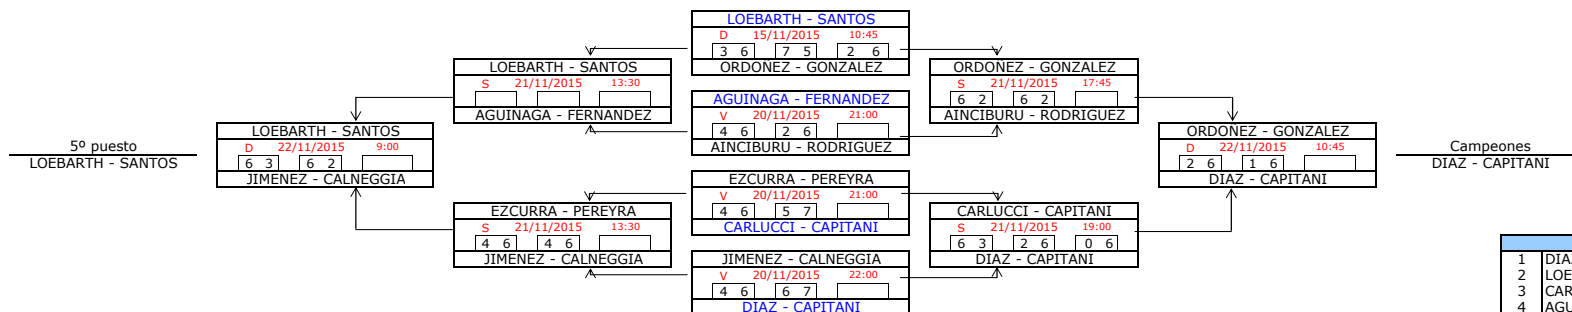

1ª Categoría (M)

FASE PREVIA

CABEZAS DE SERIE		
5	JIMENEZ - CALNEGGIA	10193
6	EZCURRA - PEREYRA	10138
7	ORDONEZ - GONZALEZ	9805
8	TORRES - LERGA	9243

FASE FINAL

CABEZAS DE SERIE		
1	DIAZ - CAPITANI	12098
2	LOEBARTH - SANTOS	11278
3	CARLUCCI - CAPITANI	10594
4	AGUINAGA - FERNANDEZ	10298

2ª Categoría (M)

CABEZAS DE SERIE		
1	BARROS - AZNAR	8455
2	CACHO - CONGET	8120
3	TANCO - ZANDIO	8040
4	DELGADO - FASSIO	8016
5	FUNES - LAUROBA	7797
6	POGNANTE - ROS	7726
7	GURREA - AZCOITI	7706
8	ECHEVERRIA - SANZ	7638