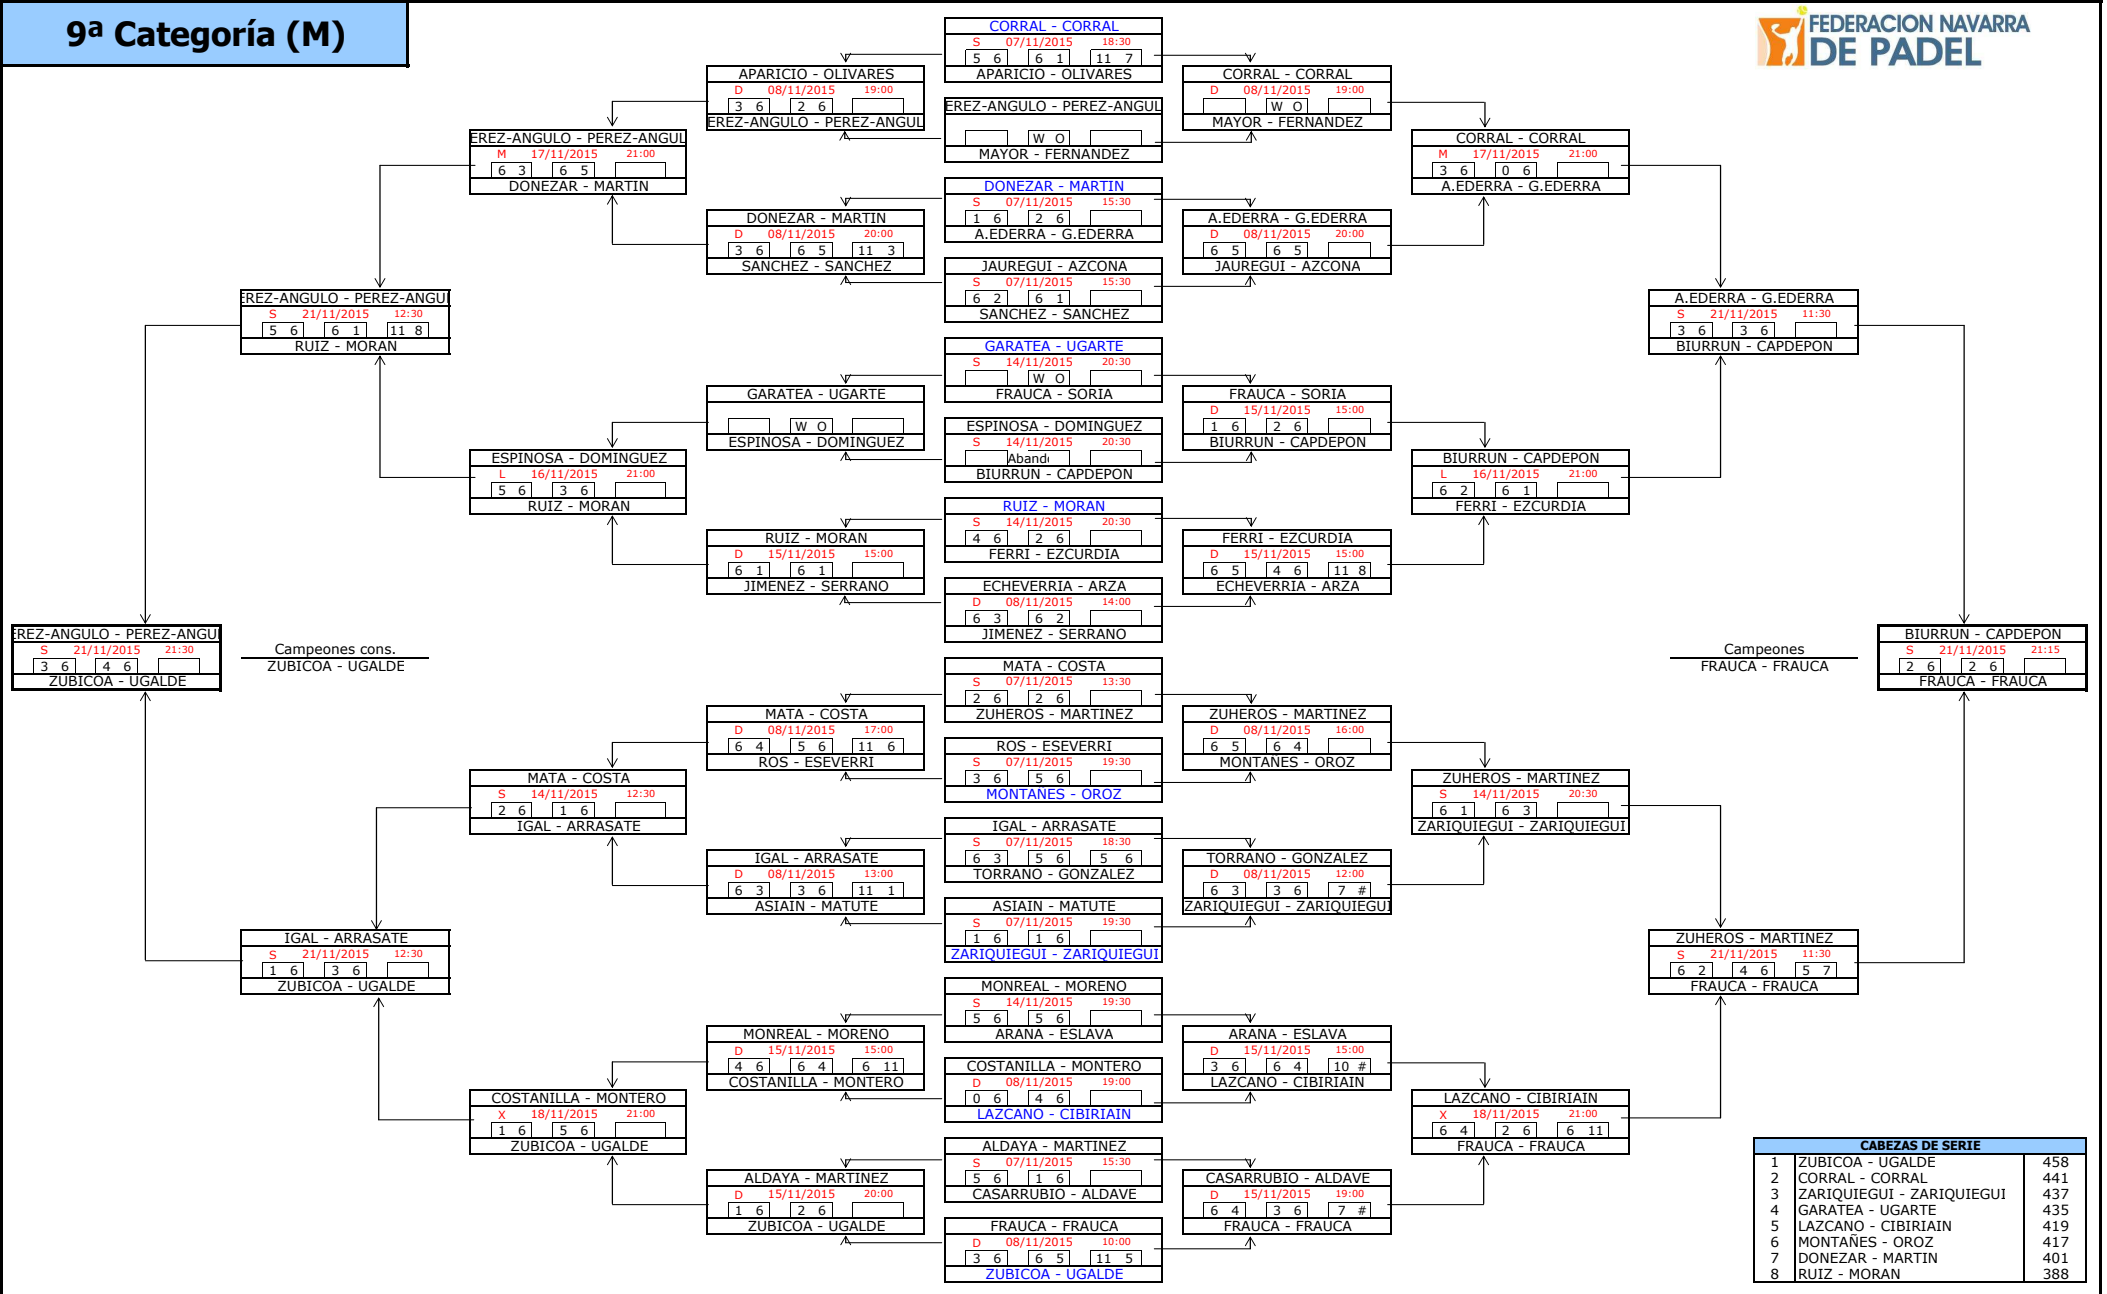

9ª Categoría (M)

CABEZAS DE SERIE		
1	ZUBICOA - UGALDE	458
2	CORRAL - CORRAL	441
3	ZARIQUIEGUI - ZARIQUIEGUI	437
4	GARATEA - UGARTE	435
5	LAZCANO - CIBIRIAIN	419
6	MONTANES - OROZ	417
7	DONEZAR - MARTIN	401
8	RUIZ - MORAN	388